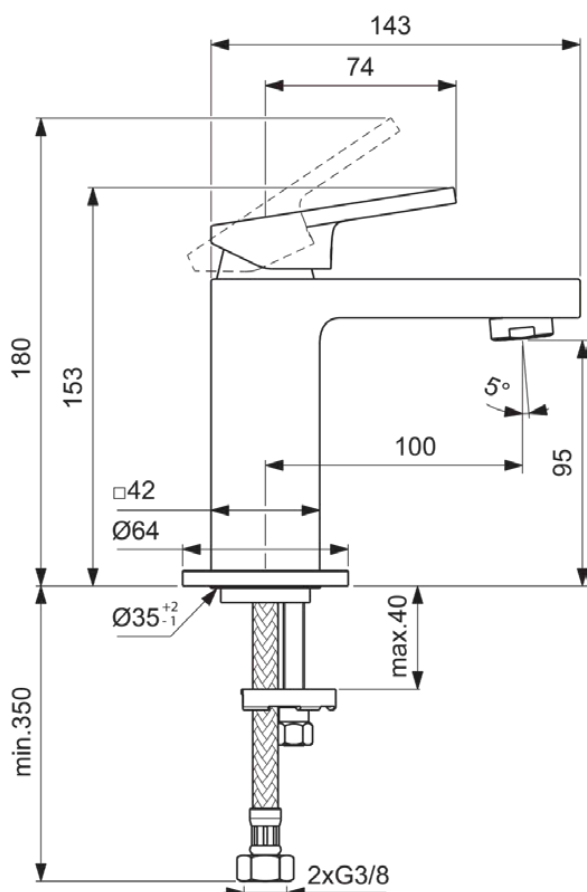

EXTRA

BD503A2

EXTRA | Waschtischarmatur 64x154x153 mm, 100 mm vertikaler Abstand bis Mitte Auslauf in brushed gold, 5 l/min (3 bar), ohne Ablaufgarnitur | EasyFix, Durchflussbegrenzer, FirmaFlow, PVD Technologie

Bild & Zeichnung

Allgemeine Informationen

Produktkategorie:	Waschtischarmaturen
Produktart:	Waschtischarmatur
Marke:	Ideal Standard
Kollektion:	EXTRA
Designer:	Palomba Serafini Associati
Colour:	A2 - Brushed Gold
Oberflächenbeschaffenheit:	satın
Höhe (mm):	153
Breite (mm):	64
Ausladung (mm):	154
Befestigungsart:	EasyFix
Nettogewicht (kg):	1.56
EAN Code:	3800861111689

Normen:	EN 248 DIN 4109-1 EN 817
Name des ACS-Zertifikates:	21 ACC LY 068_223
Name des BGCC-Zertifikates:	14-NURVSPSRB-4110

Produktspezifikationen

Anzahl der Rosette(n):	1
Anzahl der Griffe:	1
BlueStart Technologie:	Nein
Farbcode:	A2
Farbbeschreibung:	brushed gold
Cool Body Technologie:	Nein
FirmaFlow Kartusche:	Ja
Griffposition:	Oben
Mit Kettenöse:	Nein
Integrierte Elektronik:	Nein
Niederdruckmodell:	Nein
Maximaler Durchfluss bei 3 bar (l/min):	5
Maximaler Durchfluss bei 3 bar (l/min) für alle Auslässe:	5