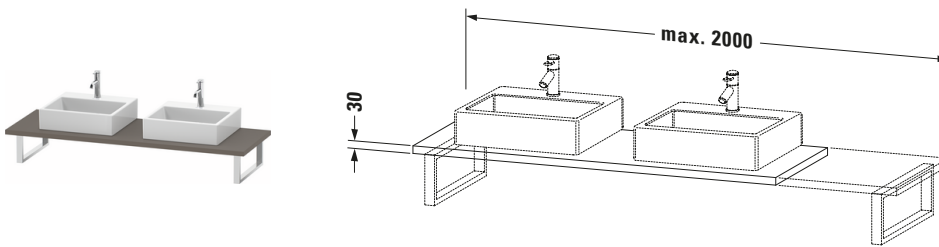

**Konsole**

Basis Angaben	
Langbezeichnung	Duravit DuraStyle Konsole, Basalt Matt, Rechteckig, Anzahl Ausschnitte: 2 – DS107C04343
Artikel Nr.	DS107C04343

Spezifikationen	
Anzahl Ausschnitte	2
Oberfläche	Dekor
Oberflächenbehandlung	Direktbeschichtet

Montage	
Montageart	Wandhängend / Wandmontage
Einbauart	Vorwand

Farbe	
Farbwert	Basalt
Glanzgrad	Matt

Material	
Material	Hochverdichtete Dreischicht-Holzspanplatte

Waschplatz	
Position Becken	Links / Rechts

Features	
Hahnlochbohrungen möglich	✓

Lieferumfang	
<b>Technische Dokumentation</b>	
Inkl. Montageanleitung	digital und gedruckt

Logistik	
Artikelgewicht	16,5 kg
<b>Verkaufsverpackung</b>	
Art Verkaufsverpackung	Karton
Menge / Verkaufsverpackung	1 Stk.
Ab Werk verpackt	✓
Breite Verkaufsverpackung inkl. Artikel	615 mm
Höhe Verkaufsverpackung inkl. Artikel	2080 mm
Tiefe Verkaufsverpackung inkl. Artikel	140 mm
Gewicht Verkaufsverpackung inkl. Artikel	20,5 kg
Anzahl Packstücke	1

Vermaßung	
Breite / Länge	800 mm
Min. Variable Breite / Länge	800 mm
Max. Variable Breite / Länge	2000 mm
Höhe	30 mm
Tiefe / Breite	550 mm

**Weitere Informationen finden Sie hier**

<https://pro.duravit.de/p/DS107C04343>