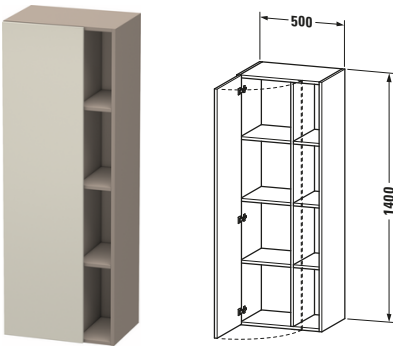

DuraStyle # DS1239L9143

Design by Matteo Thun & Antonio Rodriguez

Hochschrank

Basis Angaben	
Langbezeichnung	Duravit DuraStyle Hochschrank, Taupe Matt, Rechteckig, Anzahl Türen: 1 – DS1239L9143
Artikel Nr.	DS1239L9143

Spezifikationen	
Anzahl offener Fächer	4
Montagegrad	Montiert
Tür	
Anzahl Türen	1
Türanschlag	Links
Böden	
Anzahl Holzfachböden	3
Montage	
Montageart	Wandhängend / Wandmontage
Farbe	
Farbwert	Taupe
Glanzgrad	Matt
Front	
Farbwert Front	Taupe
Glanzgrad Front	Matt
Material Front	Hochverdichtete Dreischicht-Holzspanplatte
Korpus	
Farbwert Korpus	Basalt
Glanzgrad Korpus	Matt
Material Korpus	Hochverdichtete Dreischicht-Holzspanplatte
Oberfläche Korpus	Dekor
Griff	
Ausführung Griff	Grifflos

Features	
Automatiktürscharnier mit Dämpfung	✓

Lieferumfang	
Montage	
Inkl. Befestigungsmaterial	✓
Technische Dokumentation	
Inkl. Montageanleitung	digital und gedruckt

Logistik	
Artikelgewicht	31,5 kg
Verkaufsverpackung	
Art Verkaufsverpackung	Karton
Menge / Verkaufsverpackung	1 Stk.
Ab Werk verpackt	✓
Breite Verkaufsverpackung inkl. Artikel	555 mm
Höhe Verkaufsverpackung inkl. Artikel	1440 mm
Tiefe Verkaufsverpackung inkl. Artikel	415 mm
Gewicht Verkaufsverpackung inkl. Artikel	36 kg
Anzahl Packstücke	1

Vermaßung	
Breite / Länge	500 mm
Min. Variable Breite / Länge	0 mm
Max. Variable Breite / Länge	0 mm
Höhe	1400 mm
Tiefe / Breite	360 mm
Min. Wandabstand	20 mm
Min. Abstand Anbau Möbel	20 mm

Weitere Informationen finden Sie hier