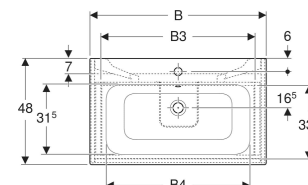

Geberit Renova Plan Set Möbelwaschtisch schmaler Rand, mit Unterschrank, zwei Schubladen

EIGENSCHAFTEN

- Holz aus nachhaltiger Forstwirtschaft mit zertifizierter Herkunft
- Wandhängend
- Mit zwei Schubladen
- Griffmulde zum Öffnen
- Schublade mit Selbsteinzug
- Schublade mit Geruchsverschlussausschnitt
- Erweiterter Serviceraum
- Seidenmatte Oberflächen mit Anti-Fingerabdruck-Beschichtung
- Feuchtigkeitsbeständig
- Vormontiert geliefert

TECHNISCHE DATEN

Werkstoff

Sanitärkeramik /
Hochverdichtete Dreischicht-
Holzspanplatte

Schubladenbelastung max.

20 kg

LIEFERUMFANG

- Möbelwaschtisch
- Unterschrank für Möbelwaschtisch
- Befestigungsmaterial
- Montageschablone

Art.-Nr.	Farbe / Oberfläche	Hahnloch	Überlauf	B cm	B1 cm	B2 cm	B3 cm	B4 cm	Breite Waschtisch cm	H cm	T cm	VE1 St.
504.041.PS.8 Neu	Waschtisch: weiß / KeraTect Korpus, Front: Eiche natur / Melamin Holzstruktur	mittig	sichtbar, symmetrisch	100	98.8	93.4	89.8	94	100	62.1	48	1