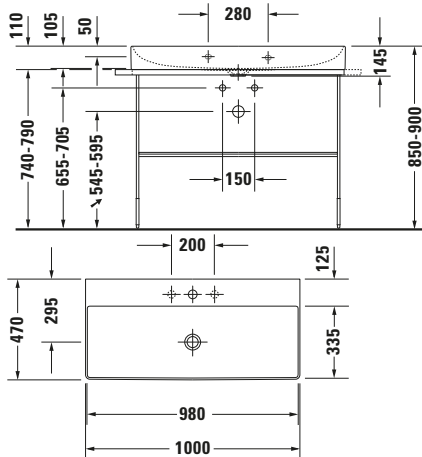

**Waschtisch**

**Basis Angaben**

Langbezeichnung	Duravit DuraSquare Waschtisch 1000 mm Weiß Hochglanz, Hahnlochbank, Anzahl Hahnlöcher pro Waschplatz: 1 – 23531000411
-----------------	---

**Spezifikationen**
**Farbe**

Farbwert	Weiß
Innenfarbe	Weiß
Außenfarbe	Weiß
Glanzgrad	Hochglanz
Glanzgrad Innen	Hochglanz
Glanzgrad Außen	Hochglanz

**Waschplatz**

Anzahl Hahnlöcher pro Waschplatz	1
-------------------------------------	---

**Beschreibungstexte**

Ausschreibungstext	Duravit DuraSquare Waschtisch Weiß Hochglanz 1000 mm, Designer: Duravit, DuraCeram®, Wandhängend, Ohne Überlauf, Position Ablauf: Mitte, Von unten glasiert, Anzahl Becken: 1, Beckenform: Rechteckig, Position Becken: Mitte, Position Hahnloch: Mitte, Weiß Hochglanz, Geeignet für Möbel, Hahnlochbank, Inkl. Keramische Ventilabdeckhaube, Inkl. Schaftventil, CE-Kennzeichen-1: EN 14688, EAN Nr.: 4053424324180, Artikelgewicht: 22,9 kg, Beckenbreite: 980 mm, Beckentiefe: 335 mm, Abmessungen (Breite / Länge x Tiefe / Breite x Höhe): 1000 x 470 x 145 mm, WonderGliss, Artikel Nr.: 23531000411
--------------------	--