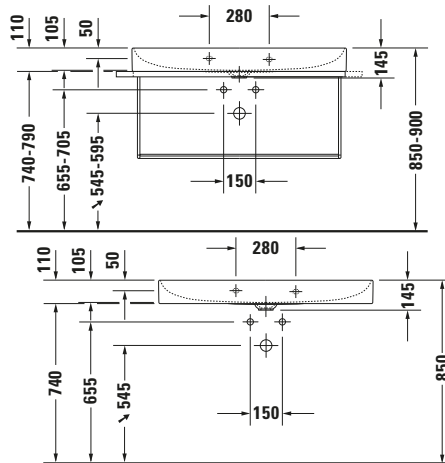

**Waschtisch**

**Basis Angaben**

Langbezeichnung	Duravit DuraSquare Waschtisch 1000 mm Weiß Hochglanz, Hahnlochbank, Anzahl Hahnlöcher pro Waschplatz: 1 – 23531000411
-----------------	---

**Spezifikationen**
**Farbe**

Farbwert	Weiß
Innenfarbe	Weiß
Außenfarbe	Weiß
Glanzgrad	Hochglanz
Glanzgrad Innen	Hochglanz
Glanzgrad Außen	Hochglanz

**Waschplatz**

Anzahl Hahnlöcher pro Waschplatz	1
-------------------------------------	---

**Logistik**

Artikelgewicht	22,9 kg
----------------	---------

**Passende Produkte**
**Passende Artikel**

	Glaseinleger # 0099658200 DuraSquare
	Glaseinleger # 0099658300 DuraSquare
	Glaseinleger # 0099658400 DuraSquare
	Glaseinleger # 0099658500 DuraSquare
	Glaseinleger # 0099658600 DuraSquare
	Glaseinleger # 0099658700 DuraSquare
	Glaseinleger # 0099658800 DuraSquare
	Handtuchhalter # 0031191000 Universal
	Handtuchhalter # 0031194600 Universal
	Designsiphon # 005036 Universal

**Beschreibungstexte**

Ausschreibungstext	Duravit DuraSquare Waschtisch Weiß Hochglanz 1000 mm, Designer: Duravit, DuraCeram®, Wandhängend, Ohne Überlauf, Position Ablauf: Mitte, Von unten glasiert, Anzahl Becken: 1, Beckenform: Rechteckig, Position Becken: Mitte, Position Hahnloch: Mitte, Weiß Hochglanz, Geeignet für Möbel, Hahnlochbank, Inkl. Keramische Ventilabdeckhaube, Inkl. Schaftventil, CE-Kennzeichen-1: EN 14688, EAN Nr.: 4053424324180, Artikelgewicht: 22,9 kg, Beckenbreite: 980 mm, Beckentiefe: 335 mm, Abmessungen (Breite / Länge x Tiefe / Breite x Höhe): 1000 x 470 x 145 mm, WonderGliss, Artikel Nr.: 23531000411
--------------------	--