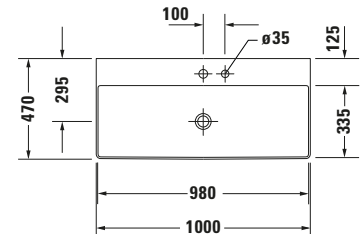

**Waschtisch**

**Basis Angaben**

Langbezeichnung	Duravit DuraSquare Waschtisch 1000 mm Weiß Hochglanz, Hahnlochbank, Anzahl Hahnlöcher pro Waschplatz: 1 – 23531000411
-----------------	---

**Spezifikationen**
**Farbe**

**Beschreibungstexte**

Ausschreibungstext	Duravit DuraSquare Waschtisch Weiß Hochglanz 1000 mm, Designer: Duravit, DuraCeram®, Wandhängend, Ohne Überlauf, Position Ablauf: Mitte, Von unten glasiert, Anzahl Becken: 1, Beckenform: Rechteckig, Position Becken: Mitte, Position Hahnloch: Mitte, Weiß Hochglanz, Geeignet für Möbel, Hahnlochbank, Inkl. Keramische Ventilabdeckhaube, Inkl. Schaftventil, CE-Kennzeichen-1: EN 14688, EAN Nr.: 4053424324180, Artikelgewicht: 22,9 kg, Beckenbreite: 980 mm, Beckentiefe: 335 mm, Abmessungen (Breite / Länge x Tiefe / Breite x Höhe): 1000 x 470 x 145 mm, WonderGliss, Artikel Nr.: 23531000411
--------------------	--