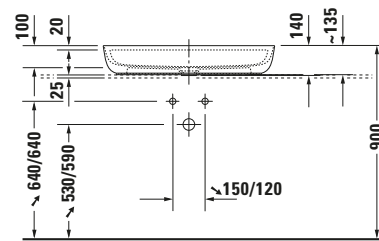

Aufsatzbecken

Basis Angaben	
Langbezeichnung	Duravit Luv Aufsatzbecken 800 mm Weiß Hochglanz, Hahnlochbank, Anzahl Hahnlöcher pro Waschplatz: 1, Geschliffen – 03808000001

Spezifikationen	
Farbe	
Farbwert	Weiß
Innenfarbe	Weiß
Außenfarbe	Weiß
Glanzgrad	Hochglanz
Glanzgrad Innen	Hochglanz
Glanzgrad Außen	Hochglanz
Waschplatz	
Anzahl Hahnlöcher pro Waschplatz	1
Material	
Material	Keramik

Features	
Oberflächenveredelung	
WonderGliss	✓
Waschtisch	
Geschliffen	✓
Waschplatz	
Hahnlochbank	✓

Logistik	
Artikelgewicht	12,7 kg

Passende Produkte	
Passende Artikel	
	Designsiphon # 005036 Universal
	Designsiphon # 0050364600 Universal
	Designsiphon # 0050361000 Universal

Beschreibungstexte	
Ausschreibungstext	<p>Duravit Luv Aufsatzbecken Weiß Hochglanz 800 mm, Designer: Cecilie Manz, Dura-Ceram®, Aufsatz, Ohne Überlauf, Position Ablauf: Mitte, Geschliffen, Anzahl Becken: 1, Beckenform: Oval, Position Becken: Mitte, Position Hahnloch: Mitte, Weiß Hochglanz, Geeignet für Möbel, Hahnlochbank, Inkl. Keramische Ventilabdeckhaube, Inkl. Schaftventil, CE-Kennzeichen-1: EN 14688, EAN Nr.: 4053424460505, Artikelgewicht: 12,7 kg, Beckenbreite: 790 mm, Beckentiefe: 390 mm, Abmessungen (Breite / Länge x Tiefe / Breite x Höhe): 800 x 400 x 140 mm, WonderGliss, Artikel Nr.: 03808000001</p>