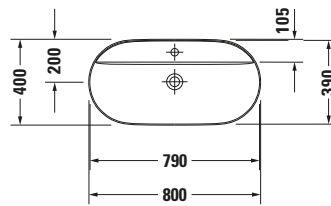

Aufsatzbecken

Basis Angaben	
Langbezeichnung	Duravit Luv Aufsatzbecken 800 mm Weiß Hochglanz, Hahnlochbank, Anzahl Hahnlöcher pro Waschplatz: 1, Geschliffen – 03808000001

Spezifikationen	
Farbe	
Farbwert	Weiß
Innenfarbe	Weiß
Außenfarbe	Weiß
Glanzgrad	Hochglanz
Glanzgrad Innen	Hochglanz
Glanzgrad Außen	Hochglanz
Waschplatz	
Anzahl Hahnlöcher pro Waschplatz	1
Material	
Material	Keramik

Features	
Oberflächenveredelung	
WonderGliss	✓
Waschtisch	
Geschliffen	✓
Waschplatz	
Hahnlochbank	✓

Logistik	
Artikelgewicht	12,7 kg

Passende Produkte	
Passende Artikel	
	Designsiphon # 005036 Universal
	Designsiphon # 0050364600 Universal
	Designsiphon # 0050361000 Universal

Beschreibungstexte	
Ausschreibungstext	<p>Duravit Luv Aufsatzbecken Weiß Hochglanz 800 mm, Designer: Cecilie Manz, Dura-Ceram®, Aufsatz, Ohne Überlauf, Position Ablauf: Mitte, Geschliffen, Anzahl Becken: 1, Beckenform: Oval, Position Becken: Mitte, Position Hahnloch: Mitte, Weiß Hochglanz, Geeignet für Möbel, Hahnlochbank, Inkl. Keramische Ventilabdeckhaube, Inkl. Schaftventil, CE-Kennzeichen-1: EN 14688, EAN Nr.: 4053424460505, Artikelgewicht: 12,7 kg, Beckenbreite: 790 mm, Beckentiefe: 390 mm, Abmessungen (Breite / Länge x Tiefe / Breite x Höhe): 800 x 400 x 140 mm, WonderGliss, Artikel Nr.: 03808000001</p>