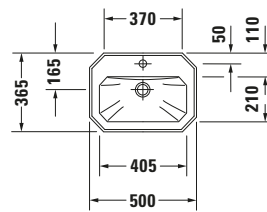

**Handwaschbecken**

**Basis Angaben**

Langbezeichnung	Duravit Serie 1930 Handwaschbecken 500 mm Weiß Hochglanz, Hahnlochbank, Anzahl Hahnlöcher pro Waschplatz: 1, Überlauf – 07855000001
-----------------	---

**Spezifikationen**

<b>Farbe</b>	
Farbwert	Weiß
Innenfarbe	Weiß
Außenfarbe	Weiß
Glanzgrad	Hochglanz
Glanzgrad Innen	Hochglanz
Glanzgrad Außen	Hochglanz
<b>Überlauf</b>	
Überlauf	✓
<b>Waschplatz</b>	
Anzahl Hahnlöcher pro Waschplatz	1
<b>Material</b>	
Material	Keramik

<b>Passende Artikel</b>	
	Push-open Ventil # 005052 Universal

**Beschreibungstexte**

Ausschreibungstext	Duravit Serie 1930 Handwaschbecken Weiß Hochglanz 500 mm, Designer: Duravit, Sanitärkeramik, Wandhängend, Überlauf, Position Ablauf: Mitte, Von unten glasiert, Anzahl Becken: 1, Beckenform: Oktogonal, Position Becken: Mitte, Position Hahnloch: Mitte, Weiß Hochglanz, Hahnlochbank, CE-Kennzeichen-1: EN 14688, EAN Nr.: 4021534192302, Artikelgewicht: 11,4 kg, Beckenbreite: 405 mm, Beckentiefe: 210 mm, Abmessungen (Breite / Länge x Tiefe / Breite x Höhe): 500 x 365 x 195 mm, WonderGliss, Artikel Nr.: 07855000001
--------------------	--