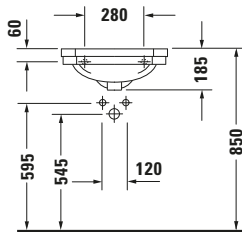

**Handwaschbecken**

**Basis Angaben**

Langbezeichnung	Duravit Serie 1930 Handwaschbecken 500 mm Weiß Hochglanz, Hahnlochbank, Anzahl Hahnlöcher pro Waschplatz: 1, Überlauf – 07855000001
-----------------	---

**Spezifikationen**

<b>Farbe</b>	
Farbwert	Weiß
Innenfarbe	Weiß
Außenfarbe	Weiß
Glanzgrad	Hochglanz
Glanzgrad Innen	Hochglanz
Glanzgrad Außen	Hochglanz
<b>Überlauf</b>	
Überlauf	✓
<b>Waschplatz</b>	
Anzahl Hahnlöcher pro Waschplatz	1
<b>Material</b>	
Material	Keramik

<b>Passende Artikel</b>	
	Push-open Ventil # 005052 Universal

**Beschreibungstexte**

Ausschreibungstext	Duravit Serie 1930 Handwaschbecken Weiß Hochglanz 500 mm, Designer: Duravit, Sanitärkeramik, Wandhängend, Überlauf, Position Ablauf: Mitte, Von unten glasiert, Anzahl Becken: 1, Beckenform: Oktogonal, Position Becken: Mitte, Position Hahnloch: Mitte, Weiß Hochglanz, Hahnlochbank, CE-Kennzeichen-1: EN 14688, EAN Nr.: 4021534192302, Artikelgewicht: 11,4 kg, Beckenbreite: 405 mm, Beckentiefe: 210 mm, Abmessungen (Breite / Länge x Tiefe / Breite x Höhe): 500 x 365 x 195 mm, WonderGliss, Artikel Nr.: 07855000001
--------------------	--