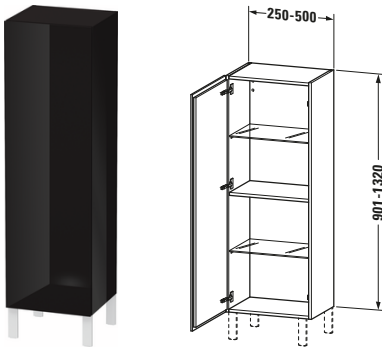

L-Cube # LC1190L4040

Design by Christian Werner

Halbhochschrank

Basis Angaben	
Langbezeichnung	Duravit L-Cube Halbhochschrank Individual, Schwarz Hochglanz, Rechteckig, Anzahl Türen: 1 – LC1190L4040
Artikel Nr.	LC1190L4040

Spezifikationen	
Tür	
Anzahl Türen	1
Türanschlag	Links
Böden	
Anzahl Glasfachböden	2
Anzahl Holzfachböden	1
Montage	
Montageart	Wandhängend / Wandmontage
Montagegrad	Montiert
Farbe	
Farbwert	Schwarz
Glanzgrad	Hochglanz
Front	
Farbwert Front	Schwarz
Glanzgrad Front	Hochglanz
Material Front	Hochverdichtete MDF-Platte
Korpus	
Farbwert Korpus	Schwarz
Glanzgrad Korpus	Hochglanz
Material Korpus	Hochverdichtete MDF-Platte
Oberfläche Korpus	Lack
Griff	
Ausführung Griff	Grifflos

Features	
Automatiktürscharnier mit Dämpfung	✓
Füße	Optional

Lieferumfang	
Montage	
Inkl. Befestigungsmaterial	✓
Technische Dokumentation	
Inkl. Montageanleitung	digital und gedruckt

Logistik	
Artikelgewicht	34 kg
Verkaufsverpackung	
Art Verkaufsverpackung	Karton
Menge / Verkaufsverpackung	1 Stk.
Ab Werk verpackt	✓
Breite Verkaufsverpackung inkl. Artikel	550 mm
Höhe Verkaufsverpackung inkl. Artikel	1345 mm
Tiefe Verkaufsverpackung inkl. Artikel	410 mm
Gewicht Verkaufsverpackung inkl. Artikel	34 kg
Anzahl Packstücke	1

Passende Produkte	
Passende Artikel	
	Sockelfuß # UV9993 Universal
	Sockelfuß # UV9991 Universal

Vermaßung	
Breite / Länge	250 mm
Min. Variable Breite / Länge	250 mm
Max. Variable Breite / Länge	500 mm
Höhe	901 mm
Tiefe / Breite	200 mm
Min. Wandabstand	50 mm
Min. Abstand Anbau Möbel	50 mm