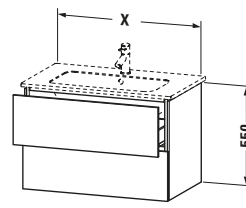

Waschtischunterbau wandhängend

Basis Angaben	
Langbezeichnung	Duravit L-Cube Waschtischunterbau wandhängend, Weiß Hochglanz, Rechteckig, Anzahl Schubkästen: 2, Tip-on Technik – LC624208585

Lieferumfang	
Montage	
Inkl. Befestigungsmaterial	✓
Technische Dokumentation	
Inkl. Montageanleitung	digital und gedruckt

Passende Produkte	
Passende Artikel	
	Raumsparsiphon # 005076 Universal
	Einrichtungssystem Set # UV0507 Universal
	Waschtisch # 233610 ME by Starck
Notwendige Artikel	
	Waschtisch # 233610 ME by Starck

Spezifikationen	
Anzahl Schubkästen	2
Für Anzahl Waschtische	1
Montagegrad	Montiert
Waschplatz	
Position Becken	Mitte
Montage	
Montageart	Montage unter Waschtisch / Wandhängend / Wandmontage
Farbe	
Farbwert	Weiß
Glanzgrad	Hochglanz
Front	
Farbwert Front	Weiß
Glanzgrad Front	Hochglanz
Korpus	
Glanzgrad Korpus	Hochglanz
Material Korpus	Hochverdichtete MDF-Platte
Oberfläche Korpus	Lack
Griff	
Ausführung Griff	Grifflos

Logistik	
Artikelgewicht	32,17 kg
Verkaufsverpackung	
Art Verkaufsverpackung	Karton
Menge / Verkaufsverpackung	1 Stk.
Ab Werk verpackt	✓
Breite Verkaufsverpackung inkl. Artikel	615 mm
Höhe Verkaufsverpackung inkl. Artikel	1060 mm
Tiefe Verkaufsverpackung inkl. Artikel	550 mm
Gewicht Verkaufsverpackung inkl. Artikel	38 kg
Anzahl Packstücke	1

Vermaßung	
Breite / Länge	1020 mm
Höhe	550 mm
Tiefe / Breite	481 mm
Min. Wandabstand	0 mm

Weitere Informationen finden Sie hier

<https://pro.duravit.de/p/LC624208585>

Features	
Tip-on Technik	✓
Einrichtungssystem	Optional
Selbsteinzug mit Dämpfung	✓
Siphonausschnitt	✓
Schürze	✓