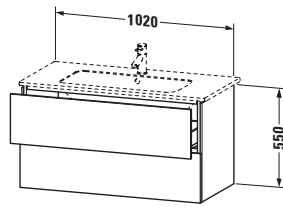

**Waschtischunterbau wandhängend**

Basis Angaben	
Langbezeichnung	Duravit L-Cube Waschtischunterbau wandhängend, Weiß Hochglanz, Rechteckig, Anzahl Schubkästen: 2, Tip-on Technik – LC624208585

Lieferumfang	
<b>Montage</b>	
Inkl. Befestigungsmaterial	✓
<b>Technische Dokumentation</b>	
Inkl. Montageanleitung	digital und gedruckt

Vermaßung	
Breite / Länge	1020 mm
Höhe	550 mm
Tiefe / Breite	481 mm
Min. Wandabstand	0 mm

Weitere Informationen finden Sie hier

<https://pro.duravit.de/p/LC624208585>

Features	
Tip-on Technik	✓
Einrichtungssystem	Optional
Selbsteinzug mit Dämpfung	✓
Siphonausschnitt	✓
Schürze	✓