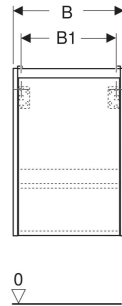

Geberit Renova Plan Unterschrank für Handwaschbecken, mit einer Tür

EIGENSCHAFTEN

- Holz aus nachhaltiger Forstwirtschaft mit zertifizierter Herkunft
- Wandhängend
- Mit einer Tür
- Anschlagseite links oder rechts
- Griffmulde zum Öffnen
- Tür mit Dämpfungsmechanismus
- Mit einem versetzbaren Einlegeboden

- Seidenmatte Oberflächen mit Anti-Fingerabdruck-Beschichtung
- Feuchtigkeitsbeständig
- Vormontiert geliefert

TECHNISCHE DATEN

Werkstoff Hochverdichtete Dreischicht-Holzspanplatte

LIEFERUMFANG

- Unterschrank für Handwaschbecken
- Einlegeboden
- Befestigungsmaterial
- Montageschablone

ZUBEHÖR

- Geberit Magnethalter
- Geberit Set Füße schmal

| Art.-Nr. | Farbe / Oberfläche | B cm | B1 cm | B2 cm | Breite Waschtisch cm | H cm | T cm | T1 cm | Tür | VE1 St. |
|---------------------|------------------------------------|------|-------|-------|----------------------|------|------|-------|----------------------------|---------|
| 504.021.PS.1 Neu | Eiche natur / Melamin Holzstruktur | 40 | 34.6 | 36.6 | 45 | 60.6 | 31.1 | 20.3 | Anschlag links oder rechts | 1 |