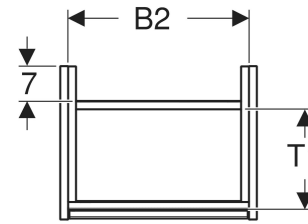

Geberit Renova Plan Unterschrank für Handwaschbecken, mit einer Tür

EIGENSCHAFTEN

- Holz aus nachhaltiger Forstwirtschaft mit zertifizierter Herkunft
- Wandhängend
- Mit einer Tür
- Anschlagseite links oder rechts
- Griffmulde zum Öffnen
- Tür mit Dämpfungsmechanismus
- Mit einem versetzbaren Einlegeboden

- Seidenmatte Oberflächen mit Anti-Fingerabdruck-Beschichtung
- Feuchtigkeitsbeständig
- Vormontiert geliefert

TECHNISCHE DATEN

Werkstoff Hochverdichtete Dreischicht-Holzspanplatte

LIEFERUMFANG

- Unterschrank für Handwaschbecken
- Einlegeboden
- Befestigungsmaterial
- Montageschablone

ZUBEHÖR

- Geberit Magnethalter
- Geberit Set Füße schmal

| Art.-Nr. | Farbe / Oberfläche | B cm | B1 cm | B2 cm | Breite Waschtisch cm | H cm | T cm | T1 cm | Tür | VE1 St. |
|---------------------|------------------------------------|------|-------|-------|----------------------|------|------|-------|----------------------------|---------|
| 504.021.PS.1 Neu | Eiche natur / Melamin Holzstruktur | 40 | 34.6 | 36.6 | 45 | 60.6 | 31.1 | 20.3 | Anschlag links oder rechts | 1 |