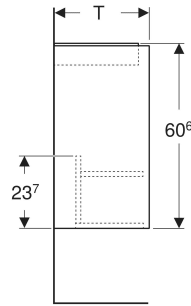

Geberit Renova Plan Unterschrank für Handwaschbecken, mit einer Tür

EIGENSCHAFTEN

- Holz aus nachhaltiger Forstwirtschaft mit zertifizierter Herkunft
- Wandhängend
- Mit einer Tür
- Anschlagseite links oder rechts
- Griffmulde zum Öffnen
- Tür mit Dämpfungsmechanismus
- Mit einem versetzbaren Einlegeboden

- Seidenmatte Oberflächen mit Anti-Fingerabdruck-Beschichtung
- Feuchtigkeitsbeständig
- Vormontiert geliefert

TECHNISCHE DATEN

Werkstoff Hochverdichtete Dreischicht-Holzspanplatte

LIEFERUMFANG

- Unterschrank für Handwaschbecken
- Einlegeboden
- Befestigungsmaterial
- Montageschablone

ZUBEHÖR

- Geberit Magnethalter
- Geberit Set Füße schmal

| Art.-Nr. | Farbe / Oberfläche | B cm | B1 cm | B2 cm | Breite Waschtisch cm | H cm | T cm | T1 cm | Tür | VE1 St. |
|---------------------|------------------------------------|------|-------|-------|----------------------|------|------|-------|----------------------------|---------|
| 504.021.PS.1 Neu | Eiche natur / Melamin Holzstruktur | 40 | 34.6 | 36.6 | 45 | 60.6 | 31.1 | 20.3 | Anschlag links oder rechts | 1 |