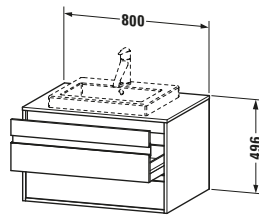

Konsolenwaschtischunterbau wandhängend

Basis Angaben	
Langbezeichnung	Duravit Ketho Konsolenwaschtischunterbau wandhängend, Basalt Matt, Rechteckig, Anzahl Ausschnitte: 1, Anzahl Schubkästen: 2 – KT675404343

Spezifikationen	
Anzahl Ausschnitte	1
Anzahl Schubkästen	2
Für Anzahl Waschtische	1
Montagegrad	Montiert
Waschplatz	
Position Becken	Mitte
Montage	
Montageart	Wandhängend / Wandmontage
Farbe	
Farbwert	Basalt
Glanzgrad	Matt
Front	
Farbwert Front	Basalt
Glanzgrad Front	Matt
Korpus	
Glanzgrad Korpus	Matt
Material Korpus	Hochverdichtete Dreischicht-Holzspanplatte
Oberfläche Korpus	Dekor
Konsole	
Farbwert Konsole	Basalt
Glanzgrad Konsole	Matt
Material Konsole	Hochverdichtete Dreischicht-Holzspanplatte
Oberfläche Konsole	Dekor
Griff	
Ausführung Griff	Griffleiste
Anzahl Griffe	2
Farbwert Griff	Silber

Features	
Selbsteinzug mit Dämpfung	✓
Siphonausschnitt	✓
Schürze	✓
Hahnlochbohrungen möglich	✓

Lieferumfang	
Inkl. Konsolenplatte	✓
Montage	
Inkl. Befestigungsmaterial	✓
Technische Dokumentation	
Inkl. Montageanleitung	digital und gedruckt

Logistik	
Artikelgewicht	32 kg
Verkaufsverpackung	
Art Verkaufsverpackung	Karton
Menge / Verkaufsverpackung	1 Stk.
Ab Werk verpackt	✓
Breite Verkaufsverpackung inkl. Artikel	620 mm
Höhe Verkaufsverpackung inkl. Artikel	860 mm
Tiefe Verkaufsverpackung inkl. Artikel	555 mm
Gewicht Verkaufsverpackung inkl. Artikel	36 kg
Anzahl Packstücke	1

Vermaßung	
Breite / Länge	800 mm
Höhe	496 mm
Tiefe / Breite	550 mm
Min. Wandabstand	0 mm

Passende Produkte	
Passende Artikel	
	Raumsparsiphon # 005076 Universal