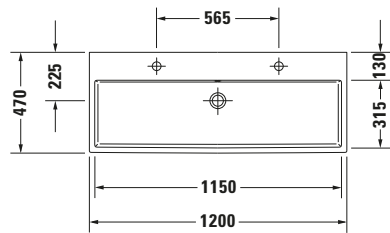

Waschtisch

| Basis Angaben | |
|-----------------|--|
| Langbezeichnung | Duravit Vero Air Waschtisch 1200 mm Weiß Hochglanz, Hahnlochbank, Anzahl Hahnlöcher pro Waschplatz: 1, Geschliffen – 23501200721 |

| Spezifikationen | |
|----------------------------------|-----------|
| Farbe | |
| Farbwert | Weiß |
| Innenfarbe | Weiß |
| Außenfarbe | Weiß |
| Glanzgrad | Hochglanz |
| Glanzgrad Innen | Hochglanz |
| Glanzgrad Außen | Hochglanz |
| Waschplatz | |
| Anzahl Hahnlöcher pro Waschplatz | 1 |
| Material | |
| Material | Keramik |

Weitere Informationen finden Sie hier

<https://pro.duravit.de/p/23501200721>

| Beschreibungstexte | |
|--------------------|--|
| Ausschreibungstext | Duravit Vero Air Waschtisch Weiß Hochglanz 1200 mm, Designer: Duravit, Sanitärkeramik, WandhängendAufsatz, Ohne Überlauf, Position Ablauf: Mitte, Geschliffen, Ablagefläche: Hahnlochbank, Anzahl Becken: 1, Beckenform: Rechteckig, Position Becken: Mitte, Position Hahnloch: Mitte, Weiß Hochglanz, Geeignet für Möbel, Hahnlochbank, CE-Kennzeichen-1: EN 14688, EAN Nr.: 4053424121055, Artikelgewicht: 33,7 kg, Beckenbreite: 1150 mm, Beckentiefe: 315 mm, Abmessungen (Breite / Länge x Tiefe / Breite x Höhe): 1200 x 470 x 165 mm, WonderGliss, Artikel Nr.: 23501200721 |