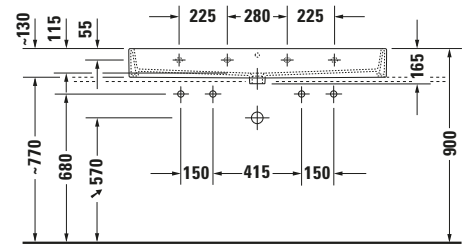

Waschtisch

| Basis Angaben | |
|-----------------|--|
| Langbezeichnung | Duravit Vero Air Waschtisch 1200 mm Weiß Hochglanz, Hahnlochbank, Anzahl Hahnlöcher pro Waschplatz: 1, Geschliffen – 23501200721 |

| Spezifikationen | |
|----------------------------------|-----------|
| Farbe | |
| Farbwert | Weiß |
| Innenfarbe | Weiß |
| Außenfarbe | Weiß |
| Glanzgrad | Hochglanz |
| Glanzgrad Innen | Hochglanz |
| Glanzgrad Außen | Hochglanz |
| Waschplatz | |
| Anzahl Hahnlöcher pro Waschplatz | 1 |
| Material | |
| Material | Keramik |

Weitere Informationen finden Sie hier

<https://pro.duravit.de/p/23501200721>

| Beschreibungstexte | |
|--------------------|--|
| Ausschreibungstext | Duravit Vero Air Waschtisch Weiß Hochglanz 1200 mm, Designer: Duravit, Sanitärkeramik, WandhängendAufsatz, Ohne Überlauf, Position Ablauf: Mitte, Geschliffen, Ablagefläche: Hahnlochbank, Anzahl Becken: 1, Beckenform: Rechteckig, Position Becken: Mitte, Position Hahnloch: Mitte, Weiß Hochglanz, Geeignet für Möbel, Hahnlochbank, CE-Kennzeichen-1: EN 14688, EAN Nr.: 4053424121055, Artikelgewicht: 33,7 kg, Beckenbreite: 1150 mm, Beckentiefe: 315 mm, Abmessungen (Breite / Länge x Tiefe / Breite x Höhe): 1200 x 470 x 165 mm, WonderGliss, Artikel Nr.: 23501200721 |