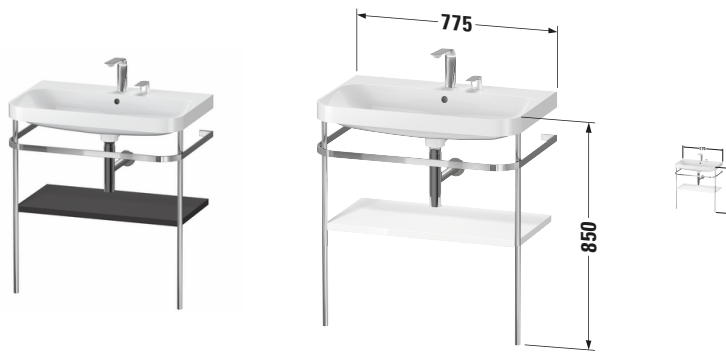

# Happy D.2 # HP4837E8080

Design by sieger design

c-shaped Set mit Metallkonsole

Basis Angaben	
Langbezeichnung	Duravit Happy D.2 c-shaped Set mit Metallkonsole, , Halbrund – HP4837E8080

Passende Produkte	
<b>Passende Artikel</b>	
	Designsiphon <b># 005036</b> Universal

Spezifikationen	
<b>Keramik</b>	
Anzahl Waschplätze	1
Anzahl Becken	1
Position Becken	Mitte
Anzahl Hahnlöcher pro Waschplatz	2

Vermaung	
Breite / Lnge	775 mm
Hhe	850 mm
Tiefe / Breite	490 mm

Features	
<b>Set Attribute</b>	
Hahnlochbank	Ja