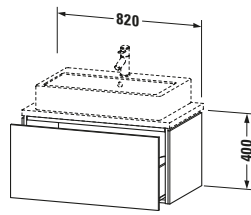

Konsolenwaschtischunterbau wandhängend

Basis Angaben	
Langbezeichnung	Duravit L-Cube Konsolenwaschtischunterbau wandhängend, Basalt Matt, Rechteckig, Anzahl Auszüge: 1, Tip-on Technik – LC580204343

Lieferumfang	
Montage	
Inkl. Befestigungsmaterial	✓
Technische Dokumentation	
Inkl. Montageanleitung	digital und gedruckt

Passende Produkte	
Passende Artikel	
	Raumsparsiphon # 005076 Universal
	Einrichtungssystem Set # UV0513 Universal

Spezifikationen	
Anzahl Auszüge	1
Für Anzahl Waschtische	1
Compact	✓
Montagegrad	Montiert
Waschplatz	
Position Becken	Mitte
Montage	
Montageart	Konsolenmontage / Wandhängend / Wandmontage
Farbe	
Farbwert	Basalt
Glanzgrad	Matt
Front	
Farbwert Front	Basalt
Glanzgrad Front	Matt
Korpus	
Glanzgrad Korpus	Matt
Material Korpus	Hochverdichtete Dreischicht-Holzspanplatte
Oberfläche Korpus	Dekor
Griff	
Ausführung Griff	Grifflos

Logistik	
Artikelgewicht	24,7 kg
Verkaufsverpackung	
Art Verkaufsverpackung	Karton
Menge / Verkaufsverpackung	1 Stk.
Ab Werk verpackt	✓
Breite Verkaufsverpackung inkl. Artikel	540 mm
Höhe Verkaufsverpackung inkl. Artikel	860 mm
Tiefe Verkaufsverpackung inkl. Artikel	510 mm
Gewicht Verkaufsverpackung inkl. Artikel	28 kg
Anzahl Packstücke	1

Notwendige Artikel	
	Konsole # LC101C L-Cube
	Konsole # LC105C L-Cube
	Konsole # LC100C L-Cube
	Konsole # LC104C L-Cube

Vermaßung	
Breite / Länge	820 mm
Höhe	400 mm
Tiefe / Breite	477 mm
Min. Wandabstand	20 mm

Weitere Informationen finden Sie hier

<https://pro.duravit.de/p/LC580204343>

Features	
Tip-on Technik	✓
Einrichtungssystem	Optional
Selbsteinzug mit Dämpfung	✓