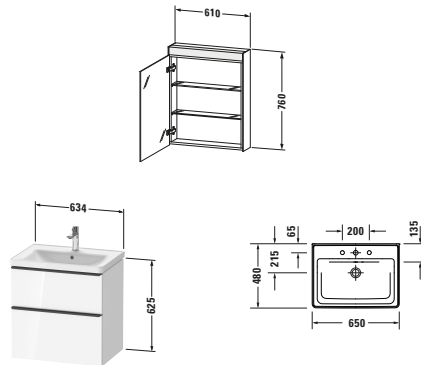

Möbelwaschtisch mit Waschtischunterbau und Spiegelschrank

Basis Angaben		Spezifikationen		Spezifikationen	
Langbezeichnung	Duravit D-Neo Möbelwaschtisch mit Waschtischunterbau und Spiegelschrank, Graphit, Rechteckig – DE0115L4949	Waschtischunterbau		Spiegel/Spiegelschrank	
		Anzahl Auszüge	1	Schutzart	IP44
		Anzahl Schubkasten	1	Leuchtmittel	LED
		Türanschlag Waschtischunterbau	n/a	Anzahl Leuchtmittel	1
		Montageart Waschtischunterbau	Montage unter Waschtisch Wandhängend Wandmontage	Position Beleuchtung	Oben
		Für Anzahl Waschtische	1	Betätigung Beleuchtung	Schalter
		Compact Waschtischunterbau	Nein	Position Betätigung Beleuchtung	Innen Unten Rechts
		Montagegrad	Montiert	Position indirekte Beleuchtung	n/a
		Keramik		Anzahl Steckdosen	1
		Anzahl Waschplätze	1	Position Steckdose	Innen Rechts
		Anzahl Becken	1	Leistung Leuchtmittel	9 W
		Position Becken	Mitte	Spiegelflächen	Türe(n) beidseitig
		Anzahl Hahnlöcher pro Waschplatz	1	Min. Lichttemperatur	4000 K
		Griff		Max. Lichttemperatur	4000 K
		Ausführung Griff	Griff	Lichtfarbe	Neutralweiß
		Anzahl Griffe	2	Leuchtmittel Lebensdauer	> 30000 h
		Farbwert Griff	Diamantschwarz	Farbe Korpus Spiegel / Spiegelschrank	Weiß
				Material Korpus Spiegel / Spiegelschrank	Glas Hochverdichtete Dreischicht-Holzspanplatte
				Oberfläche Korpus Spiegel / Spiegelschrank	Glas
				Anzahl Türen Spiegel / Spiegelschrank	1
				Türanschlag Spiegel / Spiegelschrank	Links
				Einbauart Spiegel / Spiegelschrank	Vorwand Einbau
				Anzahl Glasfachböden Spiegel / Spiegelschrank	2
				Leuchtmittel	
				Energieeffizienzklasse	D