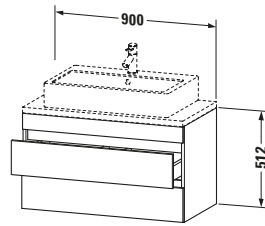

Konsolenwaschtischunterbau wandhängend

Basis Angaben	
Langbezeichnung	Duravit DuraStyle Konsolenwaschtischunterbau wandhängend, Eiche Schwarz Matt, Rechteckig, Anzahl Schubkästen: 2 – DS530801616

Spezifikationen	
Anzahl Schubkästen	2
Für Anzahl Waschtische	1
Compact	✓
Montagegrad	Montiert

Waschplatz	
Position Becken	Mitte

Montage	
Montageart	Konsolenmontage / Wandhängend / Wandmontage

Farbe	
Farbwert	Eiche Schwarz
Glanzgrad	Matt

Front	
Farbwert Front	Eiche Schwarz
Glanzgrad Front	Matt

Korpus	
Glanzgrad Korpus	Matt
Material Korpus	Hochverdichtete Dreischicht-Holzspanplatte
Oberfläche Korpus	Dekor

Griff	
Ausführung Griff	Grifflos

Features	
Inneneinteilung	Optional
Selbsteinzug mit Dämpfung	✓
Siphonausschnitt	✓
Schürze	✓

Lieferumfang	
Montage	
Inkl. Befestigungsmaterial	✓
Technische Dokumentation	
Inkl. Montageanleitung	digital und gedruckt

Logistik	
Artikelgewicht	24,3 kg
Verkaufsverpackung	
Art Verkaufsverpackung	Karton
Menge / Verkaufsverpackung	1 Stk.
Ab Werk verpackt	✓
Breite Verkaufsverpackung inkl. Artikel	615 mm
Höhe Verkaufsverpackung inkl. Artikel	1060 mm
Tiefe Verkaufsverpackung inkl. Artikel	550 mm
Gewicht Verkaufsverpackung inkl. Artikel	28,5 kg
Anzahl Packstücke	1

Vermaßung	
Breite / Länge	900 mm
Höhe	512 mm
Tiefe / Breite	478 mm
Min. Wandabstand	20 mm

Passende Produkte	
Passende Artikel	
	Raumsparophon # 005076 Universal
	Inneneinteilung # UV9846 Universal

Notwendige Artikel	
	Konsole # DS101C DuraStyle
	Konsole # DS105C DuraStyle
	Konsole # DS100C DuraStyle
	Konsole # DS104C DuraStyle

Weitere Informationen finden Sie hier

<https://pro.duravit.de/p/DS530801616>