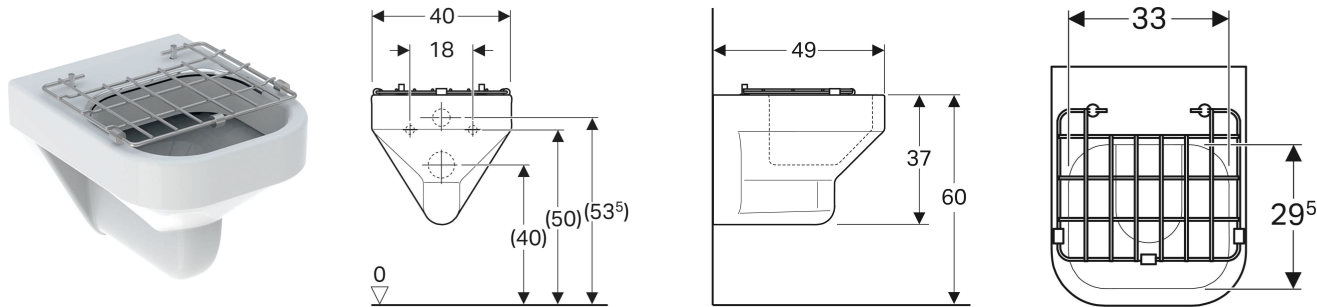

Geberit Publica Ausguss mit Klapprost

VERWENDUNGSZWECKE

- Für UP-Spülkästen
- Zur Entsorgung von Abwasser, flüssigem Abfall und menschlichen Ausscheidungen
- Für Industrie und Handel
- Für Schulen, Kinderbetreuungs- und andere Bildungseinrichtungen

EIGENSCHAFTEN

- Wandhängend
- Mit Spülrand

LIEFERUMFANG

- Ausguss
- Klapprost aus Edelstahl, mit Puffern

TECHNISCHE DATEN

Werkstoff Sanitärkeramik

INFO

- Kombinierbar mit Geberit Duofix Element für Ausgussbecken Art-Nr. 111.565.00.2

Art.-Nr.	Farbe / Oberfläche	Überlauf	B cm	H cm	T cm	VE1 St.	VE2 St.
201680600	weiß / KeraTect	ohne	40	37	49	1	12