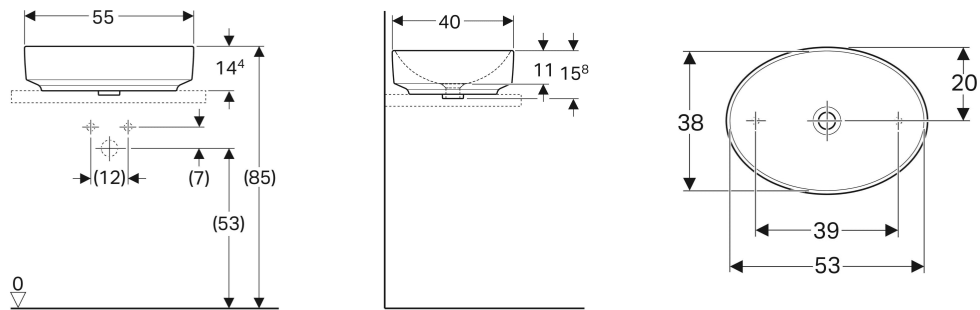

Geberit VariForm Aufsatzwaschtisch oval

VERWENDUNGSZWECKE

- Zur Montage auf Arbeitsplatten

EIGENSCHAFTEN

- Oval
- Einfache Montage dank mitgelieferter Ausschnittschablone
- Unterbaufähig

TECHNISCHE DATEN

Werkstoff Sanitärkeramik

LIEFERUMFANG

- Befestigungsmaterial
- Schablone

ZUBEHÖR

- Geberit Ablaufventil mit freiem Auslauf und Ventilabdeckung
- Geberit Ablaufventil mit freiem Auslauf, Sieb

Art.-Nr.	Farbe / Oberfläche	Hahnloch	Überlauf	B cm	H cm	T cm	VE1 St.	VE2 St.
500.771.01.2	weiß	ohne	ohne	55	15.8	40	1	16