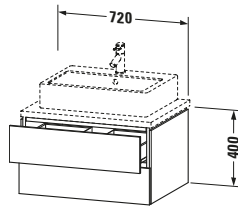

Konsolenwaschtischunterbau wandhängend

Basis Angaben	
Langbezeichnung	Duravit L-Cube Konsolenwaschtischunterbau wandhängend, Schwarz Hochglanz, Rechteckig, Anzahl Schubkästen: 2, Tip-on Technik – LC581604040

Lieferumfang	
Montage	
Inkl. Befestigungsmaterial	✓
Technische Dokumentation	
Inkl. Montageanleitung	digital und gedruckt

Passende Produkte	
Passende Artikel	
	Raumsparsiphon # 005076 Universal
	Einrichtungssystem Set # UV0502 Universal

Spezifikationen	
Anzahl Schubkästen	2
Für Anzahl Waschtische	1
Montagegrad	Montiert
Waschplatz	
Position Becken	Mitte
Montage	
Montageart	Konsolenmontage / Wandhängend / Wandmontage
Farbe	
Farbwert	Schwarz
Glanzgrad	Hochglanz
Front	
Farbwert Front	Schwarz
Glanzgrad Front	Hochglanz
Korpus	
Glanzgrad Korpus	Hochglanz
Material Korpus	Hochverdichtete MDF-Platte
Oberfläche Korpus	Lack
Griff	
Ausführung Griff	Grifflos

Logistik	
Artikelgewicht	30,4 kg
Verkaufsverpackung	
Art Verkaufsverpackung	Karton
Menge / Verkaufsverpackung	1 Stk.
Ab Werk verpackt	✓
Breite Verkaufsverpackung inkl. Artikel	630 mm
Höhe Verkaufsverpackung inkl. Artikel	860 mm
Tiefe Verkaufsverpackung inkl. Artikel	565 mm
Gewicht Verkaufsverpackung inkl. Artikel	35 kg
Anzahl Packstücke	1

Notwendige Artikel	
	Konsole # LC103C L-Cube
	Konsole # LC107C L-Cube
	Konsole # LC102C L-Cube
	Konsole # LC106C L-Cube

Vermaßung	
Breite / Länge	720 mm
Höhe	400 mm
Tiefe / Breite	547 mm
Min. Wandabstand	20 mm

Weitere Informationen finden Sie hier

<https://pro.duravit.de/p/LC581604040>