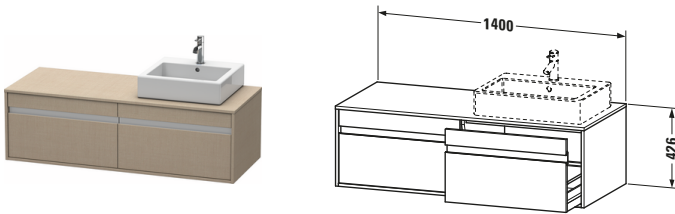

**Konsolenwaschtischunterbau wandhängend**

Basis Angaben	
Langbezeichnung	Duravit Ketho Konsolenwaschtischunterbau wandhängend, Leinen Matt, Rechteckig, Anzahl Ausschnitte: 1, Anzahl Auszüge: 2 – KT6697R7575

Spezifikationen	
Anzahl Ausschnitte	1
Anzahl Auszüge	2
Für Anzahl Waschtische	1
Montagegrad	Montiert

Waschplatz	
Position Becken	Rechts

Montage	
Montageart	Wandhängend / Wandmontage

Farbe	
Farbwert	Leinen
Glanzgrad	Matt