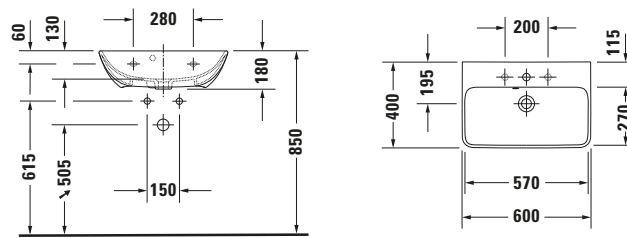

Waschtisch

| Basis Angaben | |
|-----------------|---|
| Langbezeichnung | Duravit ME by Starck Waschtisch Compact 600 mm Weiß Seidenmatt, Hahnlochbank, Anzahl Hahnlöcher pro Waschplatz: 1, Überlauf – 23436032001 |

| Spezifikationen | |
|----------------------------------|------------|
| Farbe | |
| Farbwert | Weiß |
| Innenfarbe | Weiß |
| Aussenfarbe | Weiß |
| Glanzgrad | Seidenmatt |
| Glanzgrad Innen | Seidenmatt |
| Glanzgrad Außen | Seidenmatt |
| Überlauf | |
| Überlauf | ✓ |
| Waschplatz | |
| Anzahl Hahnlöcher pro Waschplatz | 1 |
| Material | |
| Material | Keramik |

| Beschreibungstexte | |
|--------------------|--|
| Ausschreibungstext | Duravit ME by Starck Waschtisch Compact Weiß Seidenmatt 600 mm, Designer: Philippe Starck, Sanitärkeramik, Wandhängend, Überlauf, Position Ablauf: Mitte, Von unten glasiert, Ablagefläche: Hahnlochbank, Anzahl Becken: 1, Beckenform: Rechteckig, Position Becken: Mitte, Position Hahnloch: Mitte, Weiß Seidenmatt, Hahnlochbank, CE-Kennzeichen-1: EN 14688, EAN Nr.: 4053424893259, Artikelgewicht: 15,2 kg, Beckenbreite: 570 mm, Beckentiefe: 270 mm, Abmessungen (Breite / Länge x Tiefe / Breite x Höhe): 600 x 400 x 180 mm, WonderGliss, Artikel Nr.: 23436032001 |