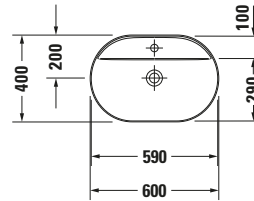

Aufsatzbecken

Basis Angaben	
Langbezeichnung	Duravit Luv Aufsatzbecken 600 mm Innenfarbe Weiß Hochglanz, Aussenfarbe Weiß Seidenmatt, Hahnlochbank, Anzahl Hahnlöcher pro Waschplatz: 1, Geschliffen – 0380602600

Spezifikationen	
<b>Farbe</b>	
Farbwert	Weiß
Innenfarbe	Weiß
Aussenfarbe	Weiß
Glanzgrad	Hochglanz / Seidenmatt
Glanzgrad Innen	Hochglanz
Glanzgrad Außen	Seidenmatt
<b>Waschplatz</b>	
Anzahl Hahnlöcher pro Waschplatz	1
<b>Material</b>	
Material	Keramik

Features	
<b>Waschtisch</b>	
Geschliffen	✓
<b>Waschplatz</b>	
Hahnlochbank	✓

Logistik	
Artikelgewicht	10,5 kg

Beschreibungstexte	
Ausschreibungstext	Duravit Luv Aufsatzbecken Innenfarbe Weiß Hochglanz, Aussenfarbe Weiß Seidenmatt 600 mm, Designer: Cecilie Manz, Duraceram®, Aufsatz, Ohne Überlauf, Position Ablauf: Mitte, Geschliffen, Anzahl Becken: 1, Beckenform: Oval, Position Becken: Mitte, Position Hahnloch: Mitte, Innenfarbe Weiß Hochglanz, Aussenfarbe Weiß Seidenmatt, Geeignet für Möbel, Hahnlochbank, Inkl. Keramische Ventilabdeckhaube, Inkl. Schaftventil, CE-Kennzeichen-1: EN 14688, EAN Nr.: 4053424442419, Artikelgewicht: 10,5 kg, Beckenbreite: 590 mm, Beckentiefe: 290 mm, Abmessungen (Breite / Länge x Tiefe / Breite x Höhe): 600 x 400 x 140 mm, Artikel Nr.: 0380602600