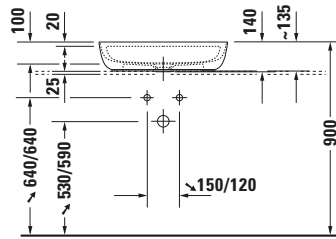

Aufsatzbecken

Basis Angaben	
Langbezeichnung	Duravit Luv Aufsatzbecken 600 mm Innenfarbe Weiß Hochglanz, Aussenfarbe Weiß Seidenmatt, Hahnlochbank, Anzahl Hahnlöcher pro Waschplatz: 1, Geschliffen – 0380602600

Spezifikationen	
<b>Farbe</b>	
Farbwert	Weiß
Innenfarbe	Weiß
Aussenfarbe	Weiß
Glanzgrad	Hochglanz / Seidenmatt
Glanzgrad Innen	Hochglanz
Glanzgrad Außen	Seidenmatt
<b>Waschplatz</b>	
Anzahl Hahnlöcher pro Waschplatz	1
<b>Material</b>	
Material	Keramik

Features	
<b>Waschtisch</b>	
Geschliffen	✓
<b>Waschplatz</b>	
Hahnlochbank	✓

Logistik	
Artikelgewicht	10,5 kg

Beschreibungstexte	
Ausschreibungstext	Duravit Luv Aufsatzbecken Innenfarbe Weiß Hochglanz, Aussenfarbe Weiß Seidenmatt 600 mm, Designer: Cecilie Manz, Duraceram®, Aufsatz, Ohne Überlauf, Position Ablauf: Mitte, Geschliffen, Anzahl Becken: 1, Beckenform: Oval, Position Becken: Mitte, Position Hahnloch: Mitte, Innenfarbe Weiß Hochglanz, Aussenfarbe Weiß Seidenmatt, Geeignet für Möbel, Hahnlochbank, Inkl. Keramische Ventilabdeckhaube, Inkl. Schaftventil, CE-Kennzeichen-1: EN 14688, EAN Nr.: 4053424442419, Artikelgewicht: 10,5 kg, Beckenbreite: 590 mm, Beckentiefe: 290 mm, Abmessungen (Breite / Länge x Tiefe / Breite x Höhe): 600 x 400 x 140 mm, Artikel Nr.: 0380602600