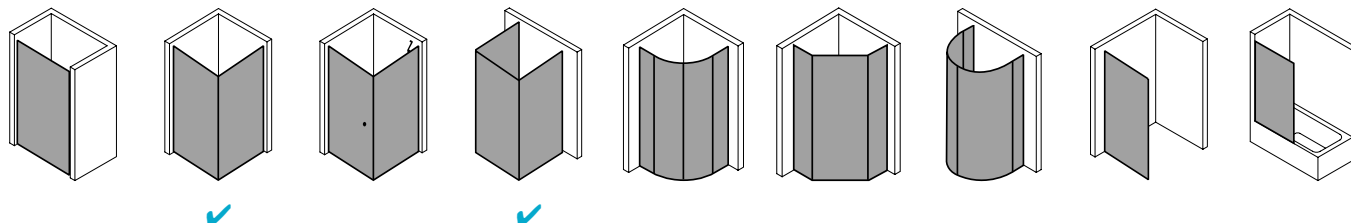

- Umweltmanagement zertifiziert nach DIN EN 14001:2015.
- Energiemanagement zertifiziert nach DIN EN 50001:2011.

Technische Daten

Höhe	2000 mm
Breite	800 mm
Tiefe	31 mm
Oberfläche	Silber Hochglanz
Glas	ESG SR Opaco
Beschichtung	ohne
Wanneneinbaumaß	785-810 mm
Glasaußenkante	760-785 mm
Anschlag	links

Türart

Einbausituation