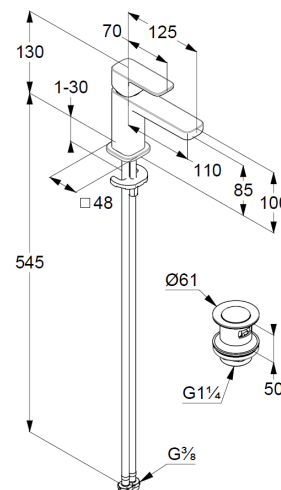

Strahlregler M18,5 PCA

Keramik-Kartusche mit Heißwasserbegrenzung

Durchflussmenge bei 3 bar 4,5 l/min.

flexible Druckschläuche G3/8 DVGW zugelassen

Schnell-Montagesystem

Push open Ablaufgarnitur G1 1/4

für Waschtische mit Überlauf

EU-Taxonomie: max. 6 l/min. -

wesentlicher Beitrag (SC) möglich

Produktabbildung/ Product picture

Maßzeichnung/ Dimensional drawing

Durchfluss/ Flow rate