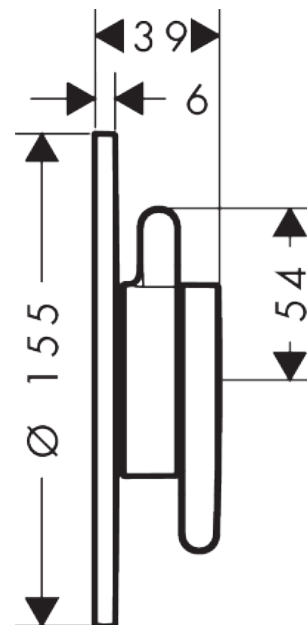

##### Merkmale

- 1 Verbraucher
- Mengensteuerung für 1 Verbraucher
- maximale Durchflussmenge bei 3 bar: 16,8 l/min
- maximale Durchflussmenge bei 1 bar: 8,8 l/min
- Keramikmischsystem für Temperaturregulation, 1/2" keramisches Absperrventil
- Temperaturbegrenzung einstellbar
- mit Schalldämpfer
- flache Rosette für mehr Platz in der Dusche
- kann als Wannen- oder Brausemischer verwendet werden
- einfache Installation durch vormontierten Funktionsblock
- Griffe immer auf der gleichen Höhe unabhängig der Einbautiefe des Grundkörpers
- Rosette nachträglich um +/- 3° ausrichtbar
- Material Rosette: Metall
- Material Griffe: Metall
- min. Betriebsdruck: 1 bar
- max. Betriebsdruck: 10 bar
- Anschlussart: Grundkörper iBox universal 2 (# 01400180)

#### Produktabbildung

#### Maßzeichnung

**AXOR One**

**Mischer Unterputz für 1 Verbraucher**

Oberfläche: **Polished Red Gold** Artikelnummer: **48615300**

**Durchflussdiagramm**