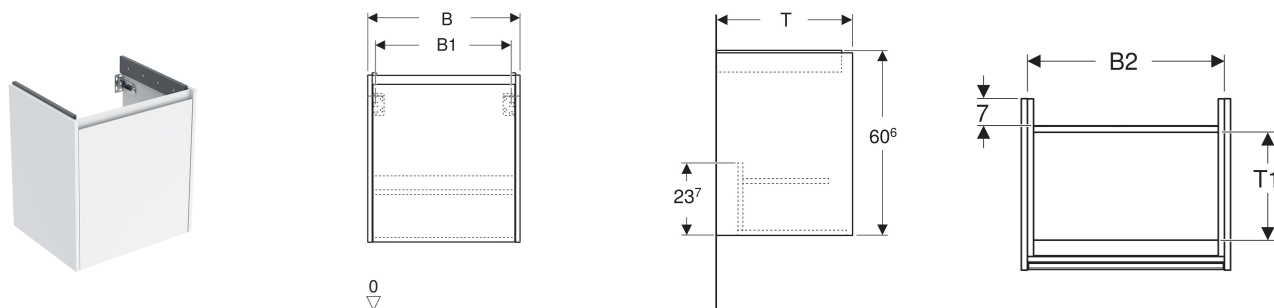

Geberit Renova Plan Unterschrank für Waschtisch, mit einer Tür

EIGENSCHAFTEN

- Holz aus nachhaltiger Forstwirtschaft mit zertifizierter Herkunft
- Wandhängend
- Mit einer Tür
- Anschlagseite links oder rechts
- Griffmulde zum Öffnen
- Tür mit Dämpfungsmechanismus
- Mit einem versetzbaren Einlegeboden
- Seidenmatte Oberflächen mit Anti-Fingerabdruck-Beschichtung

- Feuchtigkeitsbeständig
- Vormontiert geliefert

TECHNISCHE DATEN

Werkstoff Hochverdichtete Dreischicht-Holzspanplatte

LIEFERUMFANG

- Unterschrank für Waschtisch
- Befestigungsmaterial

- Montageschablone

ZUBEHÖR

- Geberit Handtuchhalter für Badezimmermöbel
- Geberit Magnethalter
- Geberit Handtuchhalter für Badezimmermöbel, Ecke rechtwinklig
- Geberit Handtuchhalter für Badezimmermöbel, Ecke abgerundet
- Geberit Set Füße schmal

Art.-Nr.	Farbe / Oberfläche	B cm	B1 cm	B2 cm	Breite Waschtisch cm	H cm	T cm	Tür	VE1 St.
504.023.JK.1 Neu	lava / lackiert seidenmatt	50.4	45	47.2	55	60.6	40.4	Anschlag links oder rechts	1

Neuer Artikel verfügbar ab 01.04.2026