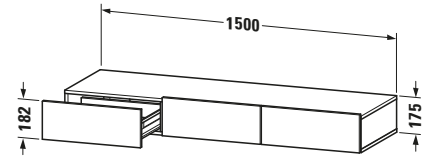

Schubkastenablage

Basis Angaben	
Langbezeichnung	Duravit DuraStyle Schubkastenablage, Weiß, Rechteckig, Anzahl Schubkästen: 3 – DS827202218
Artikel Nr.	DS827202218

Spezifikationen	
Anzahl Schubkästen	3
Montagegrad	Montiert

Montage	
Montageart	Wandhängend / Wandmontage

Farbe	
Farbwert	Weiß

Front	
Farbwert Front	Weiß
Glanzgrad Front	Hochglanz
Material Front	Hochverdichtete Dreischicht-Holzspanplatte

Korpus	
Farbwert Korpus	Weiß
Glanzgrad Korpus	Matt
Material Korpus	Hochverdichtete Dreischicht-Holzspanplatte
Oberfläche Korpus	Dekor

Logistik	
Artikelgewicht	41,5 kg
Verkaufsverpackung	
Art Verkaufsverpackung	Karton
Menge / Verkaufsverpackung	1 Stk.
Ab Werk verpackt	✓
Breite Verkaufsverpackung inkl. Artikel	1550 mm
Höhe Verkaufsverpackung inkl. Artikel	490 mm
Tiefe Verkaufsverpackung inkl. Artikel	235 mm
Gewicht Verkaufsverpackung inkl. Artikel	46 kg
Anzahl Packstücke	1

Passende Produkte	
Passende Artikel	
	Sitzkissen # DS9938 DuraStyle

Vermaßung	
Breite / Länge	1500 mm
Höhe	182 mm
Tiefe / Breite	440 mm

Weitere Informationen finden Sie hier	
	
https://pro.duravit.de/p/DS827202218	