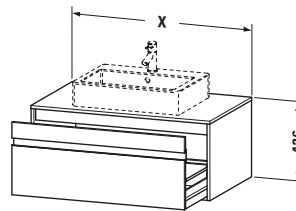

Konsolenwaschtischunterbau wandhängend

Basis Angaben	
Langbezeichnung	Duravit Ketho Konsolenwaschtischunterbau wandhängend, Basalt Matt, Rechteckig, Anzahl Ausschnitte: 1, Anzahl Auszüge: 1 – KT669404343

Spezifikationen	
Anzahl Ausschnitte	1
Anzahl Auszüge	1
Für Anzahl Waschtische	1
Montagegrad	Montiert
Waschplatz	
Position Becken	Mitte
Montage	
Montageart	Wandhängend / Wandmontage
Farbe	
Farbwert	Basalt
Glanzgrad	Matt
Front	
Farbwert Front	Basalt
Glanzgrad Front	Matt
Korpus	
Glanzgrad Korpus	Matt
Material Korpus	Hochverdichtete Dreischicht-Holzspanplatte
Oberfläche Korpus	Dekor
Konsole	
Farbwert Konsole	Basalt
Glanzgrad Konsole	Matt
Material Konsole	Hochverdichtete Dreischicht-Holzspanplatte
Oberfläche Konsole	Dekor
Griff	
Ausführung Griff	Griffleiste
Anzahl Griffe	1
Farbwert Griff	Silber

Features	
Selbsteinzug mit Dämpfung	✓
Hahnlochbohrungen möglich	✓

Lieferumfang	
Inkl. Konsolenplatte	✓
Montage	
Inkl. Befestigungsmaterial	✓
Technische Dokumentation	
Inkl. Montageanleitung	digital und gedruckt

Logistik	
Artikelgewicht	34 kg
Verkaufsverpackung	
Art Verkaufsverpackung	Karton
Menge / Verkaufsverpackung	1 Stk.
Ab Werk verpackt	✓
Breite Verkaufsverpackung inkl. Artikel	620 mm
Höhe Verkaufsverpackung inkl. Artikel	860 mm
Tiefe Verkaufsverpackung inkl. Artikel	555 mm
Gewicht Verkaufsverpackung inkl. Artikel	38 kg
Anzahl Packstücke	1

Vermaßung	
Breite / Länge	800 mm
Höhe	426 mm
Tiefe / Breite	550 mm
Min. Wandabstand	0 mm

Passende Produkte	
Passende Artikel	
	Raumsparsiphon # 005076 Universal
Notwendige Artikel	
	Raumsparsiphon # 005076 Universal