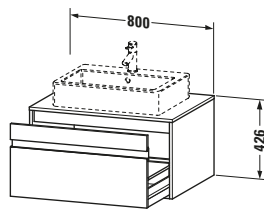

Konsolenwaschtischunterbau wandhängend

Basis Angaben	
Langbezeichnung	Duravit Ketho Konsolenwaschtischunterbau wandhängend, Basalt Matt, Rechteckig, Anzahl Ausschnitte: 1, Anzahl Auszüge: 1 – KT669404343

Spezifikationen	
Anzahl Ausschnitte	1
Anzahl Auszüge	1
Für Anzahl Waschtische	1
Montagegrad	Montiert
Waschplatz	
Position Becken	Mitte
Montage	
Montageart	Wandhängend / Wandmontage
Farbe	
Farbwert	Basalt
Glanzgrad	Matt
Front	
Farbwert Front	Basalt
Glanzgrad Front	Matt
Korpus	
Glanzgrad Korpus	Matt
Material Korpus	Hochverdichtete Dreischicht-Holzspanplatte
Oberfläche Korpus	Dekor
Konsole	
Farbwert Konsole	Basalt
Glanzgrad Konsole	Matt
Material Konsole	Hochverdichtete Dreischicht-Holzspanplatte
Oberfläche Konsole	Dekor
Griff	
Ausführung Griff	Griffleiste
Anzahl Griffe	1
Farbwert Griff	Silber

Features	
Selbsteinzug mit Dämpfung	✓
Hahnlochbohrungen möglich	✓

Lieferumfang	
Inkl. Konsolenplatte	✓
Montage	
Inkl. Befestigungsmaterial	✓
Technische Dokumentation	
Inkl. Montageanleitung	digital und gedruckt

Logistik	
Artikelgewicht	34 kg
Verkaufsverpackung	
Art Verkaufsverpackung	Karton
Menge / Verkaufsverpackung	1 Stk.
Ab Werk verpackt	✓
Breite Verkaufsverpackung inkl. Artikel	620 mm
Höhe Verkaufsverpackung inkl. Artikel	860 mm
Tiefe Verkaufsverpackung inkl. Artikel	555 mm
Gewicht Verkaufsverpackung inkl. Artikel	38 kg
Anzahl Packstücke	1

Vermaßung	
Breite / Länge	800 mm
Höhe	426 mm
Tiefe / Breite	550 mm
Min. Wandabstand	0 mm

Passende Produkte	
Passende Artikel	
	Raumsparsiphon # 005076 Universal
Notwendige Artikel	
	Raumsparsiphon # 005076 Universal