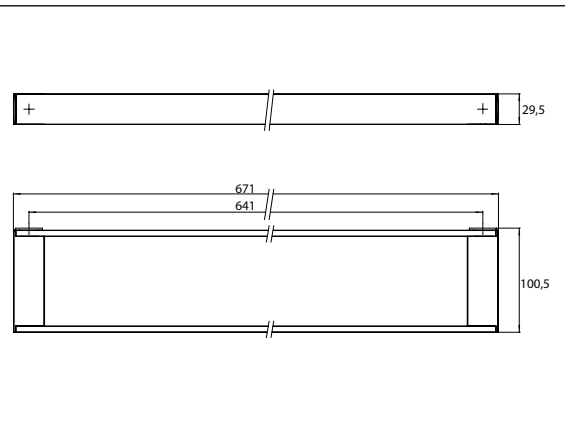

## PRODUKTINFORMATION

Reling, 671 mm chrom

Art.-Nr.1866 001 67