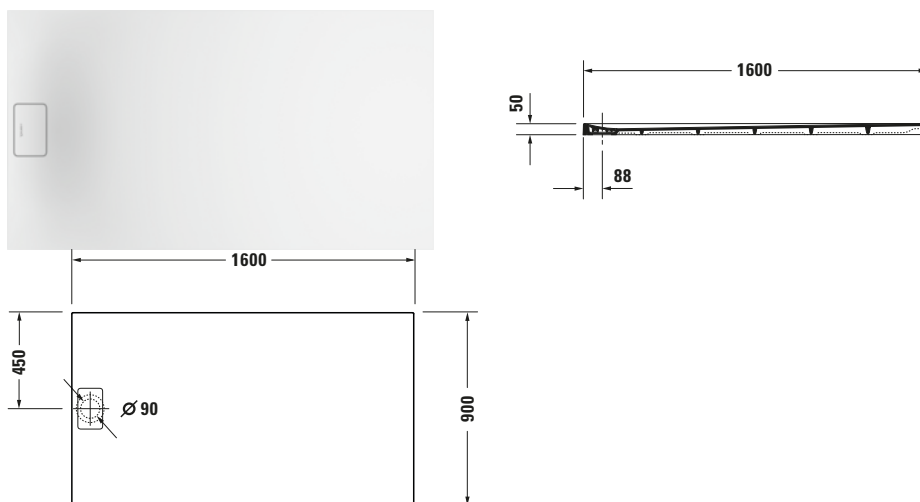

Duschwanne

Basis Angaben	
Langbezeichnung	Duravit Stonetto Duschwanne 1600x900 mm Weiß Matt, Bodenbündig, Halbeinbau, Aufgesetzt, Material: Mineralguss, DuroCast UltraResist, Rechteckig – 720218380000000

Vermaßung	
Breite / Länge	1600 mm
Tiefe / Breite	900 mm
Min. Höhe mit Füßen	130 mm
Max. Höhe mit Füßen	150 mm
Höhe mit Wannenträger	120 mm
Durchmesser Ablaufloch	90 mm

Passende Produkte

Passende Artikel	
	Fußgestell # 791112000000000 Stonetto
	Schalungshilfe # 792805000000000 Universal
	Duschwannenfuß # 790173000000000 Universal
	Wandprofil # 790126000000000 Universal
	Duschwannenablauf # 791243000000000 Universal
	Duschwannenablauf # 7902630000001000 Universal
	Duschwannenablauf # 7902690000001000 Universal
	Abdicht-Set # 7928030000000000 Universal
	Schallschutz-Set # 7913720000000000 Universal

Spezifikationen	
Form	Rechteckig
Rutschfestigkeitsklasse	B
Farbe	
Farbwert	Weiß
Glanzgrad	Matt
Material	
Material	Mineralguss
Materialart	DuroCast UltraResist
Montage	
Einbauart	Bodenbündig / Halbeinbau / Aufgesetzt
Ablauf	
Position Ablauf	Seitlich

Beschreibungstexte

Ausschreibungstext	Duravit Stonetto Duschwanne Weiß Matt, Designer: EOOS, Form: Rechteckig, Mi- neralguss, DuroCast UltraResist, Einbauart: Bodenbündig, Halb- einbau, Aufgesetzt, Position Ablauf: Seit- lich, Rutschfestig- keitsklasse: B, CE- Kennzeichen-1: EN 14527, EAN Nr.: 4053424689364, Arti- kelgewicht: 40 kg, Ab- messungen (Breite / Länge x Tiefe / Breite x Höhe): 1600 x 900 x 50 mm, Artikel Nr.: 720218380000000, Passende Artikel: Duschwannenträger, Fußgestell, Scha- lungshilfe, Duschwan- nenfuß, Wandprofil, Duschwannenablauf, Abdicht-Set, Schall- schutz-Set; Artikel Nr.: 7924070000000000, 7911120000000000, 7928050000000000, 7901730000000000, 7901260000000000, 7912430000000000, 7902630000001000, 7902690000001000, 7928030000000000, 7913720000000000; Modell Nr.: 792407, 791112, 792805, 790173, 790126, 791243, 790263, 790269, 792803, 791372
--------------------	--