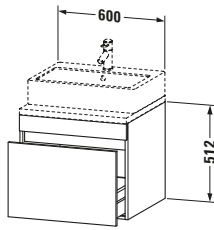

Konsolenwaschtischunterbau wandhängend

Basis Angaben	
Langbezeichnung	Duravit DuraStyle Konsolenwaschtischunterbau wandhängend, Betongrau Matt, Rechteckig, Anzahl Auszüge: 1 – DS531000707

Spezifikationen	
Anzahl Auszüge	1
Für Anzahl Waschtische	1
Montagegrad	Montiert
Waschplatz	
Position Becken	Mitte
Montage	
Montageart	Konsolenmontage / Wandhängend / Wandmontage
Farbe	
Farbwert	Betongrau
Glanzgrad	Matt
Front	
Farbwert Front	Betongrau
Glanzgrad Front	Matt
Korpus	
Glanzgrad Korpus	Matt
Material Korpus	Hochverdichtete Dreischicht-Holzspanplatte
Oberfläche Korpus	Dekor
Griff	
Ausführung Griff	Grifflos

Features	
Inneneinteilung	Optional
Selbsteinzug mit Dämpfung	✓

Lieferumfang	
Montage	
Inkl. Befestigungsmaterial	✓
Technische Dokumentation	
Inkl. Montageanleitung	digital und gedruckt

Logistik	
Artikelgewicht	20,3 kg
Verkaufsverpackung	
Art Verkaufsverpackung	Karton
Menge / Verkaufsverpackung	1 Stk.
Ab Werk verpackt	✓
Breite Verkaufsverpackung inkl. Artikel	685 mm
Höhe Verkaufsverpackung inkl. Artikel	670 mm
Tiefe Verkaufsverpackung inkl. Artikel	640 mm
Gewicht Verkaufsverpackung inkl. Artikel	24,5 kg
Anzahl Packstücke	1

Vermaßung	
Breite / Länge	600 mm
Höhe	512 mm
Tiefe / Breite	548 mm
Min. Wandabstand	20 mm

Passende Produkte	
Passende Artikel	
	Raumsparsiphon # 005076 Universal
	Inneneinteilung # UV9846 Universal

Notwendige Artikel	
	Konsole # DS103C DuraStyle
	Konsole # DS107C DuraStyle
	Konsole # DS102C DuraStyle
	Konsole # DS106C DuraStyle