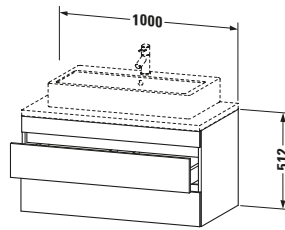

Konsolenwaschtischunterbau wandhängend

Basis Angaben	
Langbezeichnung	Duravit DuraStyle Konsolenwaschtischunterbau wandhängend, Eiche Natur Matt, Rechteckig, Anzahl Schubkästen: 2 – DS531903030

Lieferumfang	
Montage	
Inkl. Befestigungsmaterial	✓
Technische Dokumentation	
Inkl. Montageanleitung	digital und gedruckt

Passende Produkte	
Passende Artikel	
	Raumsparsiphon # 005076 Universal
	Inneneinteilung # UV9846 Universal

Spezifikationen	
Anzahl Schubkästen	2
Für Anzahl Waschtische	1
Montagegrad	Montiert
Waschplatz	
Position Becken	Mitte
Montage	
Montageart	Konsolenmontage / Wandhängend / Wandmontage
Farbe	
Farbwert	Eiche Natur
Glanzgrad	Matt
Front	
Farbwert Front	Eiche Natur
Glanzgrad Front	Matt
Korpus	
Glanzgrad Korpus	Matt
Material Korpus	Hochverdichtete Dreischicht-Holzspanplatte
Oberfläche Korpus	Dekor
Griff	
Ausführung Griff	Grifflos

Logistik	
Artikelgewicht	27,5 kg
Verkaufsverpackung	
Art Verkaufsverpackung	Karton
Menge / Verkaufsverpackung	1 Stk.
Ab Werk verpackt	✓
Breite Verkaufsverpackung inkl. Artikel	670 mm
Höhe Verkaufsverpackung inkl. Artikel	1070 mm
Tiefe Verkaufsverpackung inkl. Artikel	630 mm
Gewicht Verkaufsverpackung inkl. Artikel	34,5 kg
Anzahl Packstücke	1

Vermaßung	
Breite / Länge	1000 mm
Höhe	512 mm
Tiefe / Breite	548 mm
Min. Wandabstand	20 mm

Notwendige Artikel	
	Konsole # DS103C DuraStyle
	Konsole # DS107C DuraStyle
	Konsole # DS102C DuraStyle
	Konsole # DS106C DuraStyle

Weitere Informationen finden Sie hier

<https://pro.duravit.de/p/DS531903030>