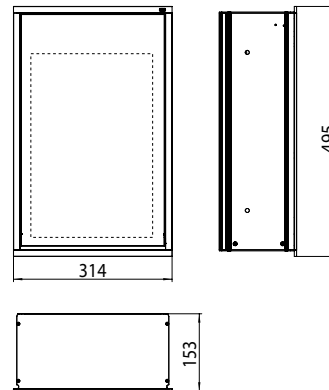

PRODUKTINFORMATION

Abfallsammler Modul - Unterputzmodell chrom/optiwhite

Art.-Nr.9732 278 30