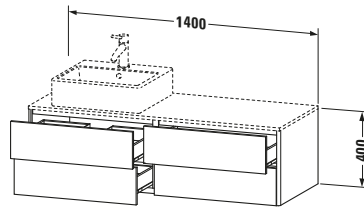

Konsolenwaschtischunterbau wandhängend

Basis Angaben	
Langbezeichnung	Duravit XSquare Konsolenwaschtischunterbau wandhängend, Nachtblau Seidenmatt, Rechteckig, Anzahl Ausschnitte: 1, Anzahl Schubkästen: 4, Tip-on Technik – XS4913L9898

Spezifikationen	
Anzahl Ausschnitte	1
Anzahl Schubkästen	4
Für Anzahl Waschtische	1
Montagegrad	Montiert
Waschplatz	
Position Becken	Links
Montage	
Montageart	Wandhängend / Wandmontage
Farbe	
Farbwert	Nachtblau
Glanzgrad	Seidenmatt
Front	
Farbwert Front	Nachtblau
Glanzgrad Front	Seidenmatt
Korpus	
Glanzgrad Korpus	Seidenmatt
Material Korpus	Hochverdichtete MDF-Platte
Oberfläche Korpus	Lack
Griff	
Ausführung Griff	Grifflos
Profil	
Farbe Profil	Chrom
Glanzgrad Profil	Hochglanz
Material Profil	Aluminium

Features	
Tip-on Technik	✓
Einrichtungssystem	Optional
Selbsteinzug mit Dämpfung	✓
Siphonausschnitt	✓
Schürze	✓

Lieferumfang	
Montage	
Inkl. Befestigungsmaterial	✓
Technische Dokumentation	
Inkl. Montageanleitung	digital und gedruckt

Logistik	
Artikelgewicht	60 kg
Verkaufsverpackung	
Art Verkaufsverpackung	Karton
Menge / Verkaufsverpackung	1 Stk.
Ab Werk verpackt	✓
Breite Verkaufsverpackung inkl. Artikel	615 mm
Höhe Verkaufsverpackung inkl. Artikel	1460 mm
Tiefe Verkaufsverpackung inkl. Artikel	550 mm
Gewicht Verkaufsverpackung inkl. Artikel	60 kg
Anzahl Packstücke	1

Vermaßung	
Breite / Länge	1400 mm
Höhe	400 mm
Tiefe / Breite	548 mm
Min. Wandabstand	0 mm

Passende Produkte

Passende Artikel	
	Raumsparsiphon # 005076 Universal
	Einrichtungssystem Set # UV0502 Universal
	Einrichtungssystem Set # UV0511 Universal
	Konsole # XS060G XSquare
	Konsole # XS061G XSquare
Notwendige Artikel	
	Konsole # XS060G XSquare
	Konsole # XS061G XSquare