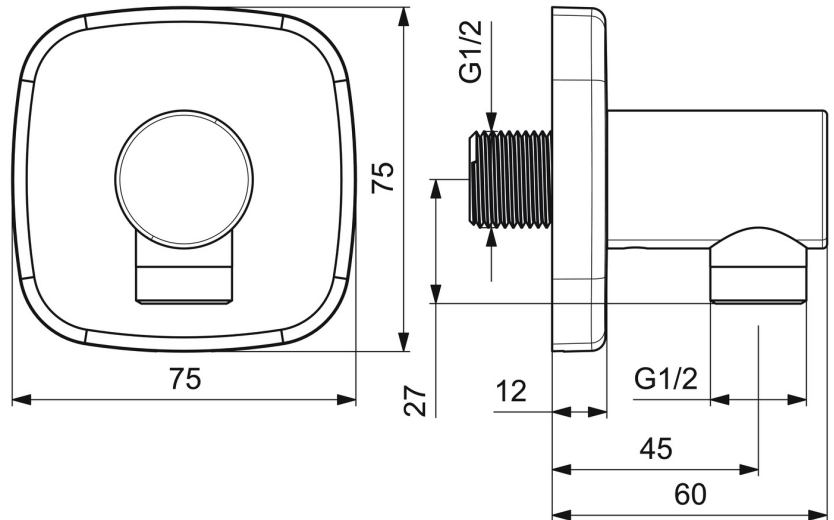

EAN: 4057304007941
static.hansa.com/51180193

- Dusche
- Zubehör
- Wandmontage
- Chrom
- Wandanschlussbogen
- Rückflussverhinderer
- direkter Anschluss
- Rosette soft edge
- Eigensicher gegen Rückfließen im häuslichen Gebrauch (nach DIN EN 1717)

Technische Daten

Technische Eigenschaften

| | |
|--------------------------------|------------|
| DN-Größe (Nennmaß) | DN15 |
| Warmwasserversorgung | max. +80°C |
| Arbeitsdruck | 0.5-10 bar |
| Anschlussgröße | G1/2 |
| Sicherungseinrichtung (EN1717) | EB |
| Werkstoff | Messing |