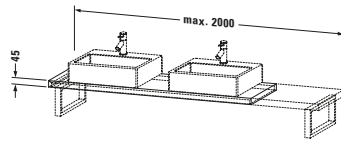

L-Cube # LC101C08989

Design by Christian Werner

Konsole

Basis Angaben	
Langbezeichnung	Duravit L-Cube Konsole, Flanell Grau Hochglanz, Rechteckig, Anzahl Ausschnitte: 2 – LC101C08989
Artikel Nr.	LC101C08989

Spezifikationen	
Anzahl Ausschnitte	2
Compact	✓
Oberfläche	Lack
Oberflächenbehandlung	Lackiert
Montage	
Montageart	Wandhängend / Wandmontage
Einbauart	Vorwand
Farbe	
Farbwert	Flanell Grau
Glanzgrad	Hochglanz
Material	
Material	Hochverdichtete MDF-Platte
Waschplatz	
Position Becken	Links / Rechts
Anzahl Waschplätze	2

Features	
Hahnlochbohrungen möglich	✓

Lieferumfang	
Technische Dokumentation	
Inkl. Montageanleitung	digital und gedruckt

Logistik	
Artikelgewicht	17 kg
Verkaufsverpackung	
Art Verkaufsverpackung	Karton
Menge / Verkaufsverpackung	1 Stk.
Ab Werk verpackt	✓
Breite Verkaufsverpackung inkl. Artikel	615 mm
Höhe Verkaufsverpackung inkl. Artikel	2080 mm
Tiefe Verkaufsverpackung inkl. Artikel	140 mm
Gewicht Verkaufsverpackung inkl. Artikel	17 kg
Anzahl Packstücke	1

Vermaßung	
Breite / Länge	800 mm
Min. Variable Breite / Länge	800 mm
Max. Variable Breite / Länge	2000 mm
Höhe	45 mm
Tiefe / Breite	480 mm

Alle Zeichnungen enthalten alle notwendigen Maße (mm), die den üblichen Toleranzen unterliegen. Exakte Maße können nur am Produkt abgenommen werden.