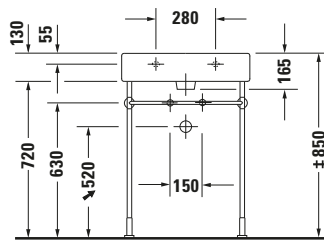

Waschtisch

Basis Angaben

Langbezeichnung	Duravit Vero Waschtisch 600 mm Weiß Hochglanz, Hahnlochbank, Anzahl Hahnlöcher pro Waschplatz: 1, Überlauf – 04546000001
-----------------	--

Spezifikationen

Farbe	
Farbwert	Weiß
Innenfarbe	Weiß
Aussenfarbe	Weiß
Glanzgrad	Hochglanz
Glanzgrad Innen	Hochglanz
Glanzgrad Außen	Hochglanz
Überlauf	
Überlauf	✓
Waschplatz	
Anzahl Hahnlöcher pro Waschplatz	1
Material	
Material	Keramik

Features

Oberflächenveredelung	
WonderGliss	✓
Waschplatz	
Hahnlochbank	✓
Waschtisch	
Von unten glasiert	✓

Logistik

Artikelgewicht	17,9 kg
----------------	---------

Passende Produkte

Passende Artikel	
	Push-open Ventil # 0050524600 Universal
	Handtuchhalter # 0030371000 Universal
	Handtuchhalter # 0030374600 Universal
	Push-open Ventil # 005052 Universal
	Designsiphon # 005036 Universal

Beschreibungstexte

Ausschreibungstext	Duravit Vero Waschtisch Weiß Hochglanz 600 mm, Designer: Duravit, Sanitärkeramik, Wandhängend, Überlauf, Position Ablauf: Mitte, Von unten glasiert, Anzahl Becken: 1, Beckenform: Rechteckig, Position Becken: Mitte, Position Hahnloch: Mitte, Weiß Hochglanz, Geeignet für Möbel, Hahnlochbank, CE-Kennzeichen-1: EN 14688, EAN Nr.: 4021534219306, Artikelgewicht: 17,9 kg, Beckenbreite: 530 mm, Beckentiefe: 310 mm, Abmessungen (Breite / Länge x Tiefe / Breite x Höhe): 600 x 470 x 165 mm, WonderGliss, Artikel Nr.: 04546000001
--------------------	--