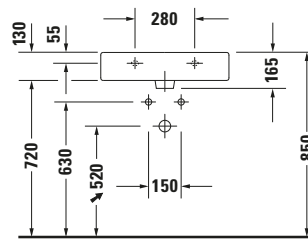

Waschtisch

Basis Angaben

Langbezeichnung	Duravit Vero Waschtisch 600 mm Weiß Hochglanz, Hahnlochbank, Anzahl Hahnlöcher pro Waschplatz: 1, Überlauf – 04546000001
-----------------	--

Spezifikationen

Farbe	
Farbwert	Weiß
Innenfarbe	Weiß
Aussenfarbe	Weiß
Glanzgrad	Hochglanz
Glanzgrad Innen	Hochglanz
Glanzgrad Außen	Hochglanz
Überlauf	
Überlauf	✓
Waschplatz	
Anzahl Hahnlöcher pro Waschplatz	1
Material	
Material	Keramik

Features

Oberflächenveredelung	
WonderGliss	✓
Waschplatz	
Hahnlochbank	✓
Waschtisch	
Von unten glasiert	✓

Logistik

Artikelgewicht	17,9 kg
----------------	---------

Passende Produkte

Passende Artikel	
	Push-open Ventil # 0050524600 Universal
	Handtuchhalter # 0030371000 Universal
	Handtuchhalter # 0030374600 Universal
	Push-open Ventil # 005052 Universal
	Designsiphon # 005036 Universal

Beschreibungstexte

Ausschreibungstext	Duravit Vero Waschtisch Weiß Hochglanz 600 mm, Designer: Duravit, Sanitärkeramik, Wandhängend, Überlauf, Position Ablauf: Mitte, Von unten glasiert, Anzahl Becken: 1, Beckenform: Rechteckig, Position Becken: Mitte, Position Hahnloch: Mitte, Weiß Hochglanz, Geeignet für Möbel, Hahnlochbank, CE-Kennzeichen-1: EN 14688, EAN Nr.: 4021534219306, Artikelgewicht: 17,9 kg, Beckenbreite: 530 mm, Beckentiefe: 310 mm, Abmessungen (Breite / Länge x Tiefe / Breite x Höhe): 600 x 470 x 165 mm, WonderGliss, Artikel Nr.: 04546000001
--------------------	--