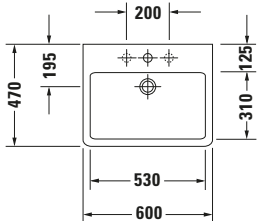

Waschtisch

Basis Angaben

Langbezeichnung	Duravit Vero Waschtisch 600 mm Weiß Hochglanz, Hahnlochbank, Anzahl Hahnlöcher pro Waschplatz: 1, Überlauf – 04546000001
-----------------	--

Spezifikationen

Farbe	
Farbwert	Weiß
Innenfarbe	Weiß
Aussenfarbe	Weiß
Glanzgrad	Hochglanz
Glanzgrad Innen	Hochglanz
Glanzgrad Außen	Hochglanz
Überlauf	
Überlauf	✓
Waschplatz	
Anzahl Hahnlöcher pro Waschplatz	1
Material	
Material	Keramik

Features

Oberflächenveredelung	
WonderGliss	✓
Waschplatz	
Hahnlochbank	✓
Waschtisch	
Von unten glasiert	✓

Logistik

Artikelgewicht	17,9 kg
----------------	---------

Passende Produkte

Passende Artikel	
	Push-open Ventil # 0050524600 Universal
	Handtuchhalter # 0030371000 Universal
	Handtuchhalter # 0030374600 Universal
	Push-open Ventil # 005052 Universal
	Designsiphon # 005036 Universal

Beschreibungstexte

Ausschreibungstext	Duravit Vero Waschtisch Weiß Hochglanz 600 mm, Designer: Duravit, Sanitärkeramik, Wandhängend, Überlauf, Position Ablauf: Mitte, Von unten glasiert, Anzahl Becken: 1, Beckenform: Rechteckig, Position Becken: Mitte, Position Hahnloch: Mitte, Weiß Hochglanz, Geeignet für Möbel, Hahnlochbank, CE-Kennzeichen-1: EN 14688, EAN Nr.: 4021534219306, Artikelgewicht: 17,9 kg, Beckenbreite: 530 mm, Beckentiefe: 310 mm, Abmessungen (Breite / Länge x Tiefe / Breite x Höhe): 600 x 470 x 165 mm, WonderGliss, Artikel Nr.: 04546000001
--------------------	--