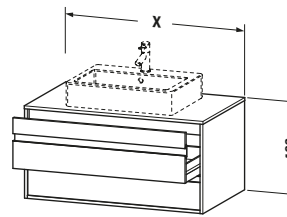

Konsolenwaschtischunterbau wandhängend

Basis Angaben	
Langbezeichnung	Duravit Ketho Konsolenwaschtischunterbau wandhängend, Leinen Matt, Rechteckig, Anzahl Ausschnitte: 1, Anzahl Schubkästen: 2 – KT665607575

Features	
Selbsteinzug mit Dämpfung	✓
Siphonausschnitt	✓
Schürze	✓
Hahnlochbohrungen möglich	✓

Weitere Informationen finden Sie hier

<https://pro.duravit.de/p/KT665607575>

Spezifikationen	
Anzahl Ausschnitte	1
Anzahl Schubkästen	2
Für Anzahl Waschtische	1
Montagegrad	Montiert
Waschplatz	
Position Becken	Mitte
Montage	
Montageart	Wandhängend / Wandmontage
Farbe	
Farbwert	Leinen
Glanzgrad	Matt
Front	
Farbwert Front	Leinen
Glanzgrad Front	Matt
Korpus	
Glanzgrad Korpus	Matt
Material Korpus	Hochverdichtete Dreischicht-Holzspanplatte
Oberfläche Korpus	Dekor
Konsole	
Farbwert Konsole	Leinen
Glanzgrad Konsole	Matt
Material Konsole	Hochverdichtete Dreischicht-Holzspanplatte
Oberfläche Konsole	Dekor
Griff	
Ausführung Griff	Griffleiste
Anzahl Griffe	2
Farbwert Griff	Silber

Lieferumfang	
Inkl. Konsolenplatte	✓
Montage	
Inkl. Befestigungsmaterial	✓
Technische Dokumentation	
Inkl. Montageanleitung	digital und gedruckt

Logistik	
Artikelgewicht	44,5 kg
Verkaufsverpackung	
Art Verkaufsverpackung	Karton
Menge / Verkaufsverpackung	1 Stk.
Ab Werk verpackt	✓
Breite Verkaufsverpackung inkl. Artikel	612 mm
Höhe Verkaufsverpackung inkl. Artikel	1240 mm
Tiefe Verkaufsverpackung inkl. Artikel	547 mm
Gewicht Verkaufsverpackung inkl. Artikel	50 kg
Anzahl Packstücke	1

Vermaßung	
Breite / Länge	1200 mm
Höhe	496 mm
Tiefe / Breite	550 mm
Min. Wandabstand	0 mm

Passende Produkte	
Passende Artikel	
	Raumsparsiphon # 005076 Universal