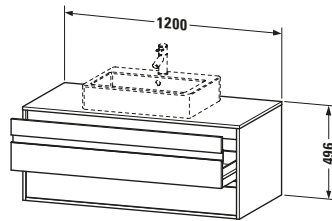

Konsolenwaschtischunterbau wandhängend

Basis Angaben	
Langbezeichnung	Duravit Ketho Konsolenwaschtischunterbau wandhängend, Leinen Matt, Rechteckig, Anzahl Ausschnitte: 1, Anzahl Schubkästen: 2 – KT665607575

Features	
Selbsteinzug mit Dämpfung	✓
Siphonausschnitt	✓
Schürze	✓
Hahnlochbohrungen möglich	✓

Weitere Informationen finden Sie hier

<https://pro.duravit.de/p/KT665607575>

Spezifikationen	
Anzahl Ausschnitte	1
Anzahl Schubkästen	2
Für Anzahl Waschtische	1
Montagegrad	Montiert
Waschplatz	
Position Becken	Mitte
Montage	
Montageart	Wandhängend / Wandmontage
Farbe	
Farbwert	Leinen
Glanzgrad	Matt
Front	
Farbwert Front	Leinen
Glanzgrad Front	Matt
Korpus	
Glanzgrad Korpus	Matt
Material Korpus	Hochverdichtete Dreischicht-Holzspanplatte
Oberfläche Korpus	Dekor
Konsole	
Farbwert Konsole	Leinen
Glanzgrad Konsole	Matt
Material Konsole	Hochverdichtete Dreischicht-Holzspanplatte
Oberfläche Konsole	Dekor
Griff	
Ausführung Griff	Griffleiste
Anzahl Griffe	2
Farbwert Griff	Silber

Lieferumfang	
Inkl. Konsolenplatte	✓
Montage	
Inkl. Befestigungsmaterial	✓
Technische Dokumentation	
Inkl. Montageanleitung	digital und gedruckt

Logistik	
Artikelgewicht	44,5 kg
Verkaufsverpackung	
Art Verkaufsverpackung	Karton
Menge / Verkaufsverpackung	1 Stk.
Ab Werk verpackt	✓
Breite Verkaufsverpackung inkl. Artikel	612 mm
Höhe Verkaufsverpackung inkl. Artikel	1240 mm
Tiefe Verkaufsverpackung inkl. Artikel	547 mm
Gewicht Verkaufsverpackung inkl. Artikel	50 kg
Anzahl Packstücke	1

Vermaßung	
Breite / Länge	1200 mm
Höhe	496 mm
Tiefe / Breite	550 mm
Min. Wandabstand	0 mm

Passende Produkte	
Passende Artikel	
	Raumsparsiphon # 005076 Universal