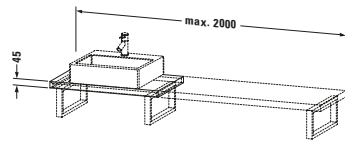

DuraStyle # DS100C02222

Design by Matteo Thun & Antonio Rodriguez

Konsole

Basis Angaben	
Langbezeichnung	Duravit DuraStyle Konsole, Weiß Hochglanz, Rechteckig, Anzahl Ausschnitte: 1 – DS100C02222
Artikel Nr.	DS100C02222

Spezifikationen	
Anzahl Ausschnitte	1
Compact	✓
Oberfläche	Dekor
Oberflächenbehandlung	Direktbeschichtet
Montage	
Montageart	Wandhängend / Wandmontage
Einbauart	Vorwand

Farbe	
Farbwert	Weiß
Glanzgrad	Hochglanz
Material	
Material	Hochverdichtete Dreischicht-Holzspanplatte
Waschplatz	
Position Becken	Links / Mitte / Rechts

Features	
Hahnlochbohrungen möglich	✓

Lieferumfang	
Technische Dokumentation	
Inkl. Montageanleitung	digital und gedruckt

Logistik	
Artikelgewicht	17 kg
Verkaufsverpackung	
Art Verkaufsverpackung	Karton
Menge / Verkaufsverpackung	1 Stk.
Ab Werk verpackt	✓
Breite Verkaufsverpackung inkl. Artikel	615 mm
Höhe Verkaufsverpackung inkl. Artikel	2080 mm
Tiefe Verkaufsverpackung inkl. Artikel	140 mm
Gewicht Verkaufsverpackung inkl. Artikel	21 kg
Anzahl Packstücke	1

Passende Produkte	
Passende Artikel	
	Korpusblende # DS5399 DuraStyle
	Handtuchhalter # UV9986 Universal
	Handtuchhalter # UV9985 Universal
	Handtuchhalter # UV9959 Universal
Notwendige Artikel	
	Konsolenträger # UV9926 Universal
	Konsolenträger # UV9917 Universal
	Konsolenträger # UV9902 Universal

Vermaßung	
Breite / Länge	800 mm
Min. Variable Breite / Länge	800 mm
Max. Variable Breite / Länge	2000 mm
Höhe	45 mm
Tiefe / Breite	480 mm

Weitere Informationen finden Sie hier

<https://pro.duravit.de/p/DS100C02222>