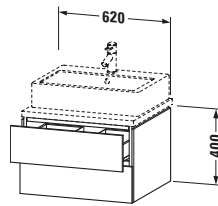

Konsolenwaschtischunterbau wandhängend

Basis Angaben	
Langbezeichnung	Duravit L-Cube Konsolenwaschtischunterbau wandhängend, Eiche Natur Matt, Rechteckig, Anzahl Schubkästen: 2, Tip-on Technik – LC581503030

Lieferumfang	
Montage	
Inkl. Befestigungsmaterial	✓
Technische Dokumentation	
Inkl. Montageanleitung	digital und gedruckt

Passende Produkte	
Passende Artikel	
	Raumsparsiphon # 005076 Universal
	Einrichtungssystem Set # UV0502 Universal

Spezifikationen	
Anzahl Schubkästen	2
Für Anzahl Waschtische	1
Montagegrad	Montiert
Waschplatz	
Position Becken	Mitte
Montage	
Montageart	Konsolenmontage / Wandhängend / Wandmontage
Farbe	
Farbwert	Eiche Natur
Glanzgrad	Matt
Front	
Farbwert Front	Eiche Natur
Glanzgrad Front	Matt
Korpus	
Glanzgrad Korpus	Matt
Material Korpus	Hochverdichtete Dreischicht-Holzspanplatte
Oberfläche Korpus	Dekor
Griff	
Ausführung Griff	Grifflos

Logistik	
Artikelgewicht	29,3 kg
Verkaufsverpackung	
Art Verkaufsverpackung	Karton
Menge / Verkaufsverpackung	1 Stk.
Ab Werk verpackt	✓
Breite Verkaufsverpackung inkl. Artikel	620 mm
Höhe Verkaufsverpackung inkl. Artikel	547 mm
Tiefe Verkaufsverpackung inkl. Artikel	400 mm
Gewicht Verkaufsverpackung inkl. Artikel	33 kg
Anzahl Packstücke	1

Notwendige Artikel	
	Konsolle # LC103C L-Cube
	Konsolle # LC107C L-Cube
	Konsolle # LC102C L-Cube
	Konsolle # LC106C L-Cube

Vermaßung	
Breite / Länge	620 mm
Höhe	400 mm
Tiefe / Breite	547 mm
Min. Wandabstand	20 mm

Weitere Informationen finden Sie hier

<https://pro.duravit.de/p/LC581503030>