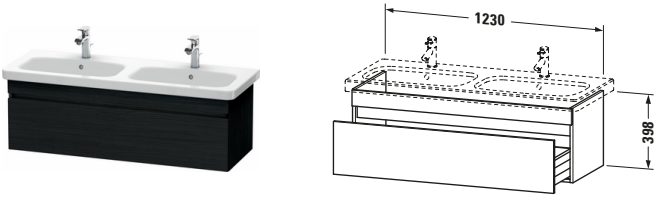

DuraStyle # DS639801616

Design by Matteo Thun & Antonio Rodriguez

Waschtischunterbau wandhängend

Basis Angaben

Langbezeichnung	Duravit DuraStyle Waschtischunterbau wandhängend, Eiche Schwarz Matt, Rechteckig, Anzahl Auszüge: 1 – DS639801616
-----------------	---

Spezifikationen

Anzahl Auszüge	1
Für Anzahl Waschtische	1
Montagegrad	Montiert
Waschplatz	
Position Becken	Links / Rechts
Montage	
Montageart	Montage unter Waschtisch / Wandhängend / Wandmontage
Farbe	
Farbwert	Eiche Schwarz
Glanzgrad	Matt
Front	
Farbwert Front	Eiche Schwarz
Glanzgrad Front	Matt
Korpus	
Glanzgrad Korpus	Matt
Material Korpus	Hochverdichtete Dreischicht-Holzspanplatte
Oberfläche Korpus	Dekor
Griff	
Ausführung Griff	Grifflos

Features

Inneneinteilung	Optional
Selbsteinzug mit Dämpfung	✓

Lieferumfang

Montage	
Inkl. Befestigungsmaterial	✓
Technische Dokumentation	
Inkl. Montageanleitung	digital und gedruckt

Logistik

Artikelgewicht	24 kg
----------------	-------

Vermaßung

Breite / Länge	1230 mm
Höhe	398 mm
Tiefe / Breite	448 mm
Min. Wandabstand	0 mm

Passende Produkte

Passende Artikel	
	Inneneinteilung # UV9845 Universal
	Raumsparsiphon # 005076 Universal
	Doppelwaschtisch # 233813 DuraStyle
Notwendige Artikel	
	Raumsparsiphon # 005076 Universal
	Doppelwaschtisch # 233813 DuraStyle