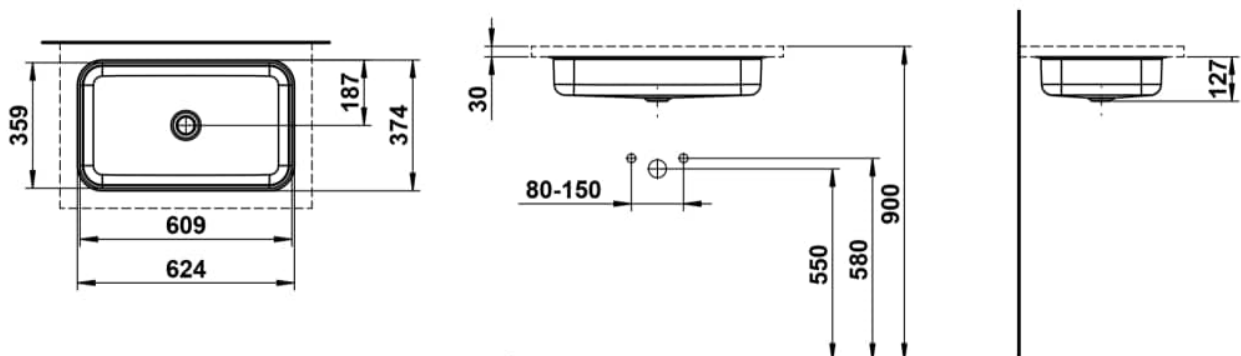

STREAM

Einbauwaschtisch von unten, glasierter Stahl, ohne Armaturenbank, ohne Hahnloch, ohne Überlauf, inklusive Befestigungsset

MASSE

Länge	624 mm
Breite	374 mm
Höhe	127 mm

FARBEN UND OBERFLÄCHEN

<input type="checkbox"/>	000 Weiss
--------------------------	-----------

AUSFÜHRUNGEN

112 - ohne Hahnloch, ohne Überlauf

Back glazed

Beckenbreite (mm) : 359

Beckenlänge (mm) : 609

Beckenposition : In der Mitte

Befestigungsatz : Enthalten

Einbauart : Einbau von unten

Form : Rechteckig

Gewicht (kg) : 6,4

Hahnloch : Ohne Hahnlöcher

Interne Form : Rechteckig

Material : Glasierter Stahl

Nettogewicht in kg : 6,4

Ohne Überlauf

Unterseite glasiert

Überlauf-Typ : Standard

TECHNISCHE ZEICHNUNGEN

STREAM

Stream – ein Becken, das den Fluss des Wassers in seiner reinsten Form widerspiegelt. Jede Linie, jede Kurve ist eine Hommage an das Element, das es beherbergt. In seiner schlichten Eleganz verkörpert Stream das, was gutes Design ausmacht: zeitlose Schönheit und unaufdringliche Funktionalität, die den Raum mit einer einzigartigen Ruhe erfüllt. Die organische Form des Beckens erinnert an die sanfte Bewegung eines Baches, der sich unaufhaltsam durch die Landschaft schlängelt – ruhig, aber kraftvoll. Die weichen, fließenden Linien des Beckens verbinden sich harmonisch mit der restlichen Raumgestaltung und schaffen eine Atmosphäre, die sowohl beruhigend als auch inspirierend wirkt.