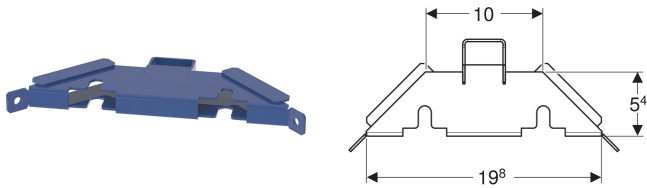

Fußverstelleinsatz für Geberit Duofix Installationsrahmen für Duschfläche

TECHNISCHE DATEN

Werkstoff Stahl pulverbeschichtet

LIEFERUMFANG

- Befestigungsmaterial

Art.-Nr.	L cm	L1 cm	H cm	T cm	VE1 St.
551.583.00.1 Neu	19.8	10	1.5	5.4	1