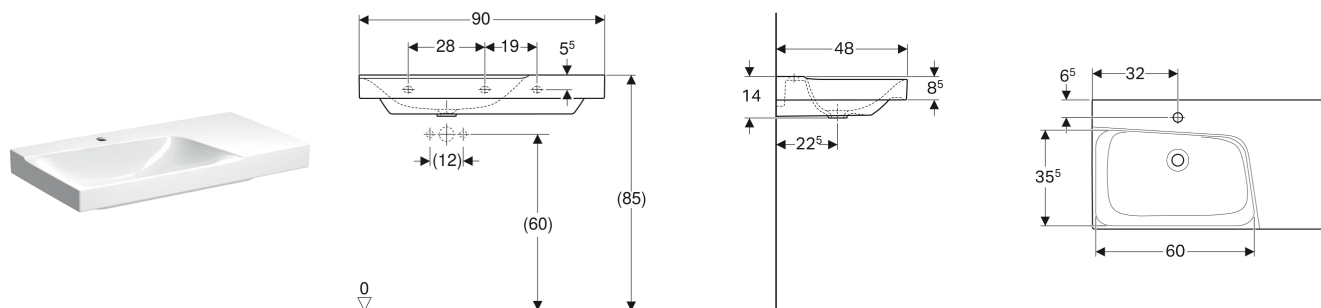

Geberit Xeno² Waschtisch mit Ablagefläche

EIGENSCHAFTEN

- Unterbaufähig
- Asymmetrisch
- Mit Ablagefläche

TECHNISCHE DATEN

Werkstoff Sanitärkeramik

ZUSÄTZLICH ZU BESTELLEN

- Waschbeckenanschluss

ZUBEHÖR

- Geberit Tauchrohrgeruchsverschluss für Waschbecken, Abgang horizontal
- Geberit Ablaufventil mit freiem Auslauf, Sieb
- Geberit Tauchrohrgeruchsverschluss für Waschbecken, Raumsparmodell, Abgang horizontal
- Geberit Ablaufventil mit freiem Auslauf und Ventilabdeckung
- Geberit Tauchrohrsiphon für Waschbecken, Abgang horizontal
- Befestigungsset für Geberit Waschtische
- Geberit Tauchrohrsiphon für Waschbecken, Anschluss BSP, Abgang horizontal oder vertikal

INFO

- Geberit Waschbeckenanschluss Clou, mit Hebelbetätigung nur für Waschtische mit einem Hahnloch. Mit Waschtischen 60 und 90 cm mit einem Hahnloch nur kompatibel, sofern ohne Unterschrank montiert
- Bei Verwendung mit Geberit Xeno² Waschtischunterschrank 580 und 880 mm ist Geberit Ablaufventil (Art.-Nr. 152.050.21.1) mitzubestellen

Art.-Nr.	Farbe / Oberfläche	Hahnloch	Überlauf	B cm	H cm	T cm	Ablagefläche	VE1 St.	VE2 St.
500.533.01.1	weiß / KeraTect	mittig	ohne	90	14	48	rechts	1	8