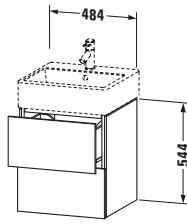

L-Cube # LC627400707

Design by Christian Werner

Waschtischunterbau wandhängend

Basis Angaben	
Langbezeichnung	Duravit L-Cube Waschtischunterbau wandhängend, Betongrau Matt, Rechteckig, Anzahl Schubkästen: 2, Tip-on Technik – LC627400707

Spezifikationen	
Anzahl Schubkästen	2
Für Anzahl Waschtische	1
Montagegrad	Montiert
Waschplatz	
Position Becken	Mitte
Montage	
Montageart	Montage unter Waschtisch / Wandhängend / Wandmontage
Farbe	
Farbwert	Betongrau
Glanzgrad	Matt
Front	
Farbwert Front	Betongrau
Glanzgrad Front	Matt
Korpus	
Glanzgrad Korpus	Matt
Material Korpus	Hochverdichtete Dreischicht-Holzspanplatte
Oberfläche Korpus	Dekor
Griff	
Ausführung Griff	Grifflos

Features	
Tip-on Technik	✓
Selbsteinzug mit Dämpfung	✓

Lieferumfang	
Montage	
Inkl. Befestigungsmaterial	✓
Technische Dokumentation	
Inkl. Montageanleitung	digital und gedruckt

Logistik	
Artikelgewicht	23,1 kg
Verkaufsverpackung	
Art Verkaufsverpackung	Karton
Menge / Verkaufsverpackung	1 Stk.
Ab Werk verpackt	✓
Breite Verkaufsverpackung inkl. Artikel	540 mm
Höhe Verkaufsverpackung inkl. Artikel	1260 mm
Tiefe Verkaufsverpackung inkl. Artikel	510 mm
Gewicht Verkaufsverpackung inkl. Artikel	26,5 kg
Anzahl Packstücke	1

Vermaßung	
Breite / Länge	484 mm
Höhe	544 mm
Tiefe / Breite	459 mm
Min. Wandabstand	0 mm

Passende Produkte	
Passende Artikel	
	Waschtisch # 235050 Vero Air
	Raumsparsiphon # 005076 Universal
Notwendige Artikel	
	Waschtisch # 235050 Vero Air

Weitere Informationen finden Sie hier

<https://pro.duravit.de/p/LC627400707>