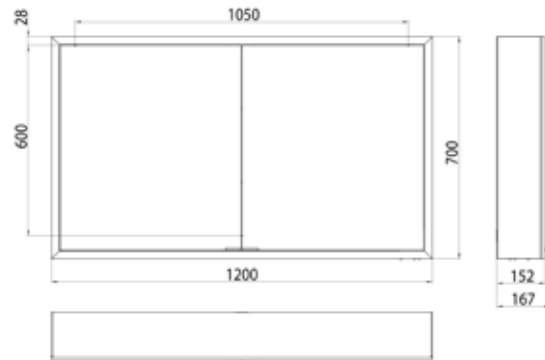

PRODUKTINFORMATION

Lichtspiegelschrank prime, 1.200 mm, 2 Türen, Aufputzmodell, IP20 schwarz/spiegel

Art.-Nr.9497 135 84

Seitenwand schwarz verspiegelt, mit verspiegelter Glasrückwand, 2 stufenlos einstellbare Ablagen, 2 Türen, 2 Steckdosen, stufenlose Lichtsteuerung (an/aus, Helligkeit und Lichtfarbe) über drei in die Glasrückwand integrierte Touchsensoren, Höhe: 700 mm, LED-Beleuchtung