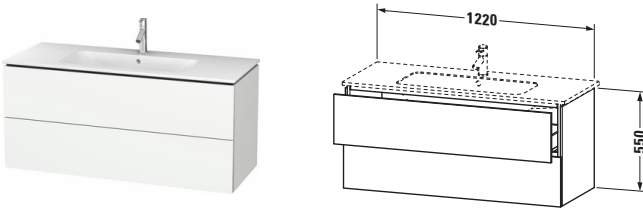

Waschtischunterbau wandhängend

Basis Angaben	
Langbezeichnung	Duravit L-Cube Waschtischunterbau wandhängend, Weiß Matt, Rechteckig, Anzahl Schubkästen: 2, Tip-on Technik – LC624301818

Lieferumfang	
Montage	
Inkl. Befestigungsmaterial	✓
Technische Dokumentation	
Inkl. Montageanleitung	digital und gedruckt

Passende Produkte	
Passende Artikel	
	Raumsparsiphon # 005076 Universal
	Einrichtungssystem Set # UV0507 Universal
	Waschtisch # 233612 ME by Starck
	Waschtisch # 236112 ME by Starck

Spezifikationen	
Anzahl Schubkästen	2
Für Anzahl Waschtische	1
Montagegrad	Montiert

Front	
Farbwert Front	Weiß
Glanzgrad Front	Matt

Korpus	
Glanzgrad Korpus	Matt
Material Korpus	Hochverdichtete Dreischicht-Holzspanplatte
Oberfläche Korpus	Dekor
Griff	
Ausführung Griff	Grifflos

Features	
Tip-on Technik	✓
Einrichtungssystem	Optional
Selbsteinzug mit Dämpfung	✓
Siphonausschnitt	✓
Schürze	✓