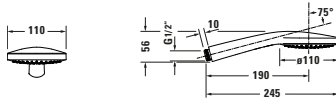

Handbrause

Basis Angaben	
Langbezeichnung	Duravit Brausen und Zubehör Handbrause 1jet Schwarz Matt – UV0650013046

Logistik	
Artikelgewicht	0,16 kg
Verkaufsverpackung	
Art Verkaufsverpackung	Karton
Menge / Verkaufsverpackung	1 Stk.
Ab Werk verpackt	✓
Breite Verkaufsverpackung inkl. Artikel	130 mm
Höhe Verkaufsverpackung inkl. Artikel	255 mm
Tiefe Verkaufsverpackung inkl. Artikel	60 mm
Gewicht Verkaufsverpackung inkl. Artikel	0,24 kg
Anzahl Packstücke	1

Passende Produkte	
Passende Artikel	
Passende Artikel finden Sie auf unserer Webseite.	

Beschreibungstexte	
Ausschreibungstext	Duravit Brausen und Zubehör Handbrause 1jet Schwarz Matt, Material: Kunststoff, Oberflächenbehandlung: Lackiert, Strahlart: Rain, Technisches Feature: EasyClean, Rain, Durchflussmenge (3 bar): 19,5 l/min, Min. empfohlener Betriebsdruck: 1 bar, Farbwert: Schwarz, Anschlussmaß Wasseranschluss: 1/2", Durchmesser Handbrause: 110 mm, EAN Nr.: 4063382936844, Artikelgewicht: 0,16 kg, Serie: Brausen und Zubehör, Artikel Nr.: UV0650013046

Vermaßung	
Breite / Länge	245 mm
Höhe	56 mm
Tiefe / Breite	110 mm

Weitere Informationen finden Sie hier	
https://pro.duravit.de/p/UV0650013046	