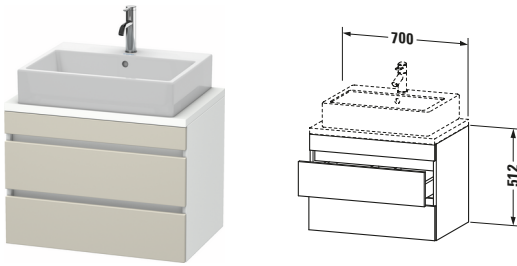

Konsolenwaschtischunterbau wandhängend

Basis Angaben	
Langbezeichnung	Duravit DuraStyle Konsolenwaschtischunterbau wandhängend, Taupe Matt, Rechteckig, Anzahl Schubkästen: 2 – DS530609118

Spezifikationen	
Anzahl Schubkästen	2
Für Anzahl Waschtische	1
Compact	✓
Montagegrad	Montiert

Waschplatz	
Position Becken	Mitte

Montage	
Montageart	Konsolenmontage / Wandhängend / Wandmontage

Farbe	
Farbwert	Taupe
Glanzgrad	Matt

Front	
Farbwert Front	Taupe
Glanzgrad Front	Matt

Korpus	
Glanzgrad Korpus	Matt
Material Korpus	Hochverdichtete Dreischicht-Holzspanplatte
Oberfläche Korpus	Dekor

Griff	
Ausführung Griff	Grifflos

Features	
Inneneinteilung	Optional
Selbsteinzug mit Dämpfung	✓
Siphonausschnitt	✓
Schürze	✓

Lieferumfang	
Montage	
Inkl. Befestigungsmaterial	✓
Technische Dokumentation	
Inkl. Montageanleitung	digital und gedruckt

Vermaßung	
Breite / Länge	700 mm
Höhe	512 mm
Tiefe / Breite	478 mm
Min. Wandabstand	20 mm

Passende Produkte	
Passende Artikel	
	Raumsparsiphon # 005076 Universal
	Inneneinteilung # UV9846 Universal

Notwendige Artikel	
	Konsole # DS101C DuraStyle
	Konsole # DS105C DuraStyle
	Konsole # DS100C DuraStyle
	Konsole # DS104C DuraStyle