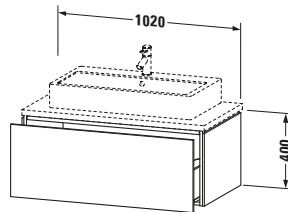

Konsolenwaschtischunterbau wandhängend

Basis Angaben	
Langbezeichnung	Duravit L-Cube Konsolenwaschtischunterbau wandhängend, Betongrau Matt, Rechteckig, Anzahl Auszüge: 1, Tip-on Technik – LC581400707

Lieferumfang	
Montage	
Inkl. Befestigungsmaterial	✓
Technische Dokumentation	
Inkl. Montageanleitung	digital und gedruckt

Passende Produkte	
Passende Artikel	
	Raumsparsiphon # 005076 Universal
	Einrichtungssystem Set # UV0517 Universal

Spezifikationen	
Anzahl Auszüge	1
Für Anzahl Waschtische	1
Montagegrad	Montiert
Waschplatz	
Position Becken	Mitte
Montage	
Montageart	Konsolenmontage / Wandhängend / Wandmontage
Farbe	
Farbwert	Betongrau
Glanzgrad	Matt
Front	
Farbwert Front	Betongrau
Glanzgrad Front	Matt
Korpus	
Glanzgrad Korpus	Matt
Material Korpus	Hochverdichtete Dreischicht-Holzspanplatte
Oberfläche Korpus	Dekor
Griff	
Ausführung Griff	Grifflos

Logistik	
Artikelgewicht	27,5 kg
Verkaufsverpackung	
Art Verkaufsverpackung	Karton
Menge / Verkaufsverpackung	1 Stk.
Ab Werk verpackt	✓
Breite Verkaufsverpackung inkl. Artikel	615 mm
Höhe Verkaufsverpackung inkl. Artikel	1060 mm
Tiefe Verkaufsverpackung inkl. Artikel	550 mm
Gewicht Verkaufsverpackung inkl. Artikel	32 kg
Anzahl Packstücke	1

Notwendige Artikel	
	Konsole # LC103C L-Cube
	Konsole # LC107C L-Cube
	Konsole # LC102C L-Cube
	Konsole # LC106C L-Cube

Vermaßung	
Breite / Länge	1020 mm
Höhe	400 mm
Tiefe / Breite	547 mm
Min. Wandabstand	20 mm

Weitere Informationen finden Sie hier

<https://pro.duravit.de/p/LC581400707>

Features	
Tip-on Technik	✓
Einrichtungssystem	Optional
Selbsteinzug mit Dämpfung	✓